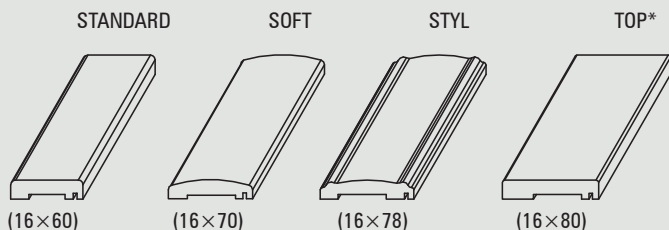

Opaski maskujące

zastosowanie: do ościeżnicy prostej, prostej SOFT

Zawartość kompletu (na jedną stronę drzwi): opaska pozioma i dwie pionowe, zaczepy plastikowe, kołki oraz spinki zaciskowe. Opaski maskujące pakowane są w karton.

Ceny opasek

model	cena netto	cena brutto
STANDARD	41 zł	50,43 zł
STANDARD natura*	70 zł	86,10 zł
SOFT	49 zł	60,27 zł
SOFT natura*	70 zł	86,10 zł
STYL	49 zł	60,27 zł
TOP	52 zł	63,96 zł
Do drzwi dwuskrzydłowych	+30%	

* – zastosowanie przy OP – Ppoż.

Opaska maskująca SOFT

* opaski TOP nie są dostępne w kolorach folii Finish.

Ćwierćwałki

Ćwierćwałek służy do maskowania kąтового połączenia ściany i ościeżnicy. Jednostką handlową jest sztuka.

Ceny ćwierćwałków

model	cena netto	cena brutto
ćwierćwałek	9 zł	11,07 zł
ćwierćwałek SOFT	9 zł	11,07 zł
ćwierćwałek SOFT natura	20 zł	24,60 zł

Akcesoria drzwiowe

Nasadki na zawiasy

(kpl. 2 szt. na 1 zawias)..... 7 zł | 8,61 zł

Nasadki przystosowane do zawiasów o średnicy 13,5 mm.