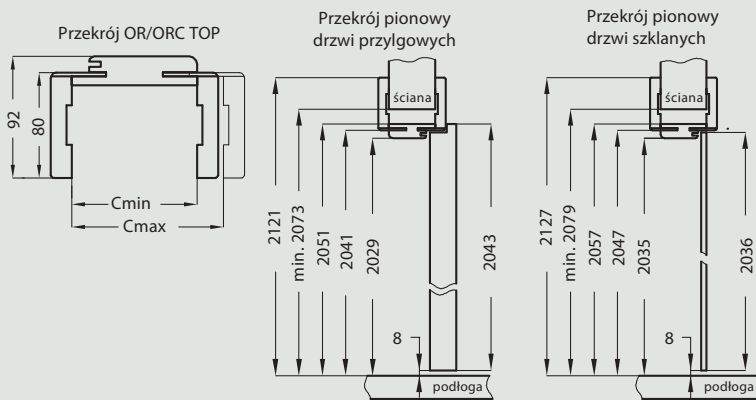

wymagana wysokość otworu w murze 2073 mm (2079 mm dla drzwi szklanych)

Ceny ościeżnic regulowanych TOP

Grubość muru	biały, biała mat, jesion, calvados, wiśnia ciemna, orzech, orzech satyna, wenge ryfla***, dąb złoty ryfla, dąb szary ryfla***, orzech ciemny ryfla, grafit ryfla***, dąb bielony ryfla, srebrna, orzech amerykański, heban, wiąz, dąb polski 3D, wiąz antracyt, wiąz tabac, dąb piaskowy, wenge ciemne, wiśnia złota		akacja, kasztan, miodowy dąb		dąb jasny, orzech ciemny, wenge, dąb, heban, dąb bielony, orzech		
	Cmin	Cmax	netto	brutto	netto	brutto	
75	95	224 zł	275,52 zł	235 zł	289,05 zł	388 zł	477,24 zł
95	115	233 zł	286,59 zł	245 zł	301,35 zł	399 zł	490,77 zł
120	140	242 zł	297,66 zł	254 zł	312,42 zł	409 zł	503,07 zł
140	160	251 zł	308,73 zł	264 zł	324,72 zł	425 zł	522,75 zł
160	180	259 zł	318,57 zł	272 zł	334,56 zł	442 zł	543,66 zł
180	200	269 zł	330,87 zł	282 zł	346,86 zł	459 zł	564,57 zł
200	220	278 zł	341,94 zł	292 zł	359,16 zł	476 zł	585,48 zł
220	240	287 zł	353,01 zł	301 zł	370,23 zł	493 zł	606,39 zł
240	260	295 zł	362,85 zł	310 zł	381,30 zł	511 zł	628,53 zł
260	280	303 zł	372,69 zł	318 zł	391,14 zł	528 zł	649,44 zł
280	300	313 zł	384,99 zł	329 zł	404,67 zł	546 zł	671,58 zł
300	320	321 zł	394,83 zł	337 zł	414,51 zł	562 zł	691,26 zł

*** dekor tylko w ułożeniu poziomym

do drzwi jednoskrzydłowych

	A	B	C	D	E
60	600	624	644	680	784
70	700	724	744	780	884
80	800	824	844	880	984
90	900	924	944	980	1084
100	1000	1024	1044	1080	1184
110	1100	1124	1144	1180	1284

do drzwi dwuskrzydłowych

	A	B	C	D	E
100d	1035	1059	1079	1115	1219
110d	1135	1159	1179	1215	1319
120	1235	1259	1279	1315	1419
130	1335	1359	1379	1415	1519
140	1435	1459	1479	1515	1619
150	1535	1559	1579	1615	1719
160	1635	1659	1679	1715	1819
170	1735	1759	1779	1815	1919
180	1835	1859	1879	1915	2019
190	1935	1959	1979	2015	2119
200	2035	2059	2079	2115	2219

wymiary [mm] zgodne z Polską Normą

Cena ościeżnicy do drzwi dwuskrzydłowych: +30%