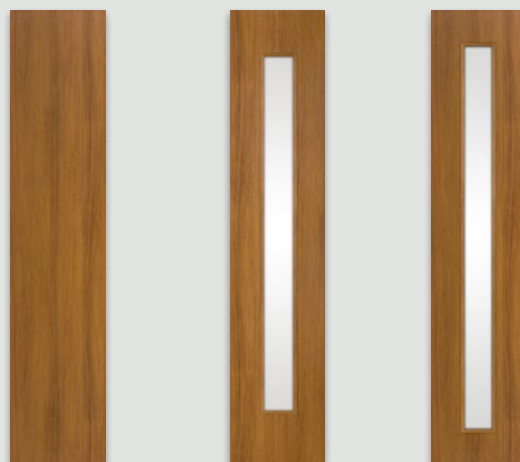

Dostawka Standard TOP 10
(krawędź prosta)
DRE-Cell
folia 3D
laminat CPL

Dostawka Standard TOP 40
(krawędź prosta)
DRE-Cell

Dostawka Standard TOP 41
(krawędź prosta)
DRE-Cell

W standardzie

- krawędź prosta
- rama z drewna iglastego
- wypełnienie „plaster miodu”
- okleina DRE-Cell
- szyby KORA BIAŁA, ŻALUZJA, CHINCHILA, DECORMAT, DECORMAT BRĄZ, DECORMAT GRAFIT
- 2 zawiasy srebrne
- możliwe kombinacje skrzydeł: „60+40”; „70+40”; „80+40”; „90+40”; „100+40”
- blacha zaczepowa oraz kantrygiel

Opcje bez dopłaty

- skrzydło z 3 zawiasami srebrnymi

Opcje za dopłatą

- wypełnienie z płyty wiórowej otworowej..... 37,00 zł | 45,51 zł
- ościeżnica do drzwi z dostawką..... +30%

Drzwi wewnętrzzlokalowe jednoskrzydłowe przylgowe można zestawić w parze z dostawką o szerokości „40”. Dostawka to przylgowe skrzydło bierne o grubości 40 mm, bez lub z przeszkleniem, w jednolitym usłojeniu.

Dostawka Standard TOP 10 może być zastosowana do wszystkich kolekcji w okleinie DRE – Cell, folii 3D, laminacie CPL z krawędzią prostą, poza drzwiami ramowymi oraz ENTER/SOLID i P.POŻ.

Dostawka Standard TOP 40 jest przystosowana do modelu KANON TOP 30 w okleinie DRE – Cell z krawędzią prostą.

Dostawka Standard TOP 41 jest przystosowana do modeli MODERN TOP 30, IDEA TOP 30, PLUS TOP 30 w okleinie DRE – Cell z krawędzią prostą.

UWAGA: Brak możliwości skracania dostawek.