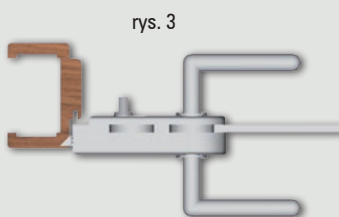

rys. 3
Aluminium i Stal nierdzewna - wybrać zamek prawy
Srebrna anoda - wybrać zamek wc prawy z gałką wewnętrzną