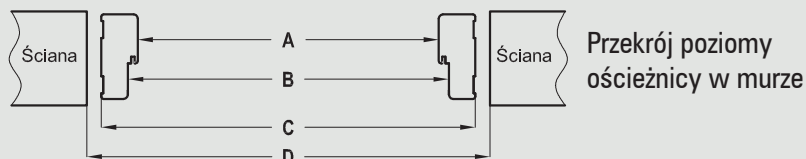

D - wymagana szerokość otworu w murze