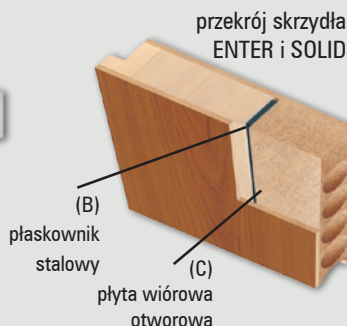

Zalecamy do skrzydeł kolekcji ENTER/SOLID ościeżnicę prostą ENTER/SOLID lub ościeżnicę metalową.

uszczelka opadająca

Wizjer (luzem)

Próg stalowy (szer. 70 mm)

Zamek zasuwkowy górny (tylko ENTER)

przekrój skrzydła ENTER i SOLID