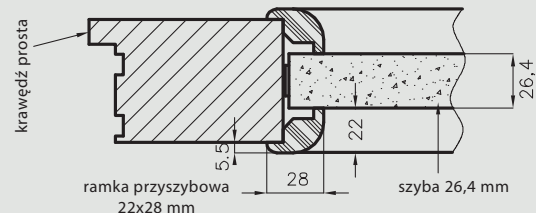

Konstrukcja skrzydeł przeciwpożarowych Olimp EI60