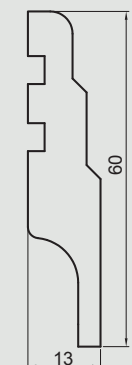

### Ceny listew

Model	dekory	cena netto	cena brutto
LPP1W, LPP2W, LPP3W	Cell, 3D	19,50 zł	23,99 zł

cena za 1 szt.

LPP1W

LPP2W

LPP3W