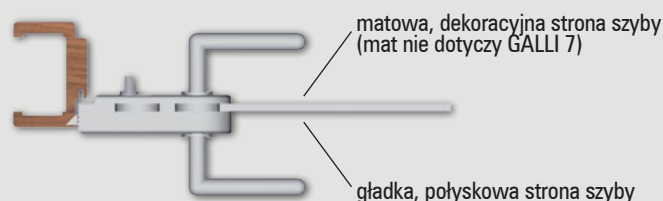

### Uwaga

Do skrzydeł szklanych Galla należy stosować ościeżnicę z dwoma zawiasami, średnica zawiasów 15 mm. Przy zachowaniu standardowych wymiarów ościeżnic szczelina pomiędzy „gotową” podłogą a dolną krawędzią tafli szklanej wynosi 8 mm. Ościeżnica do drzwi szklanych wyposażona jest w specjalny zaczepek i uszczelkę.