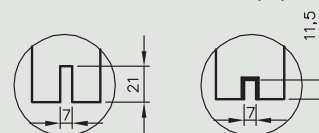

VERTO A, B, D