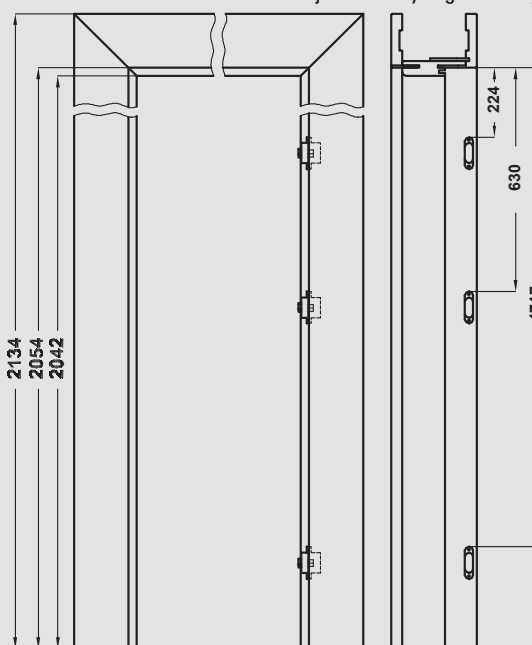

Przekrój ościeżnicy regulowanej bezprzylgowej