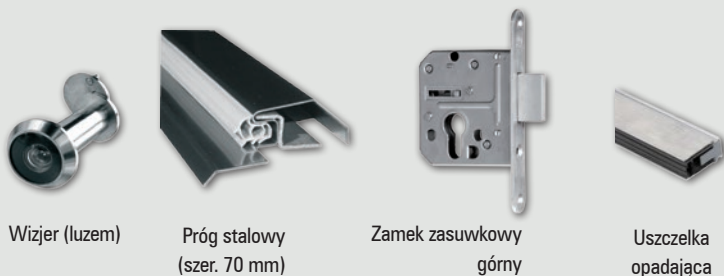

Opcje za dopłatą

- Wizjer – dołączony luzem .....12 zł | **14,76 zł**
- próg ze stali nierdzewnej
  – szer. 70 mm .....65 zł | **79,95 zł**
- rezygnacja z drugiego zamka ..... -5 zł | **-6,15 zł**
- uszczelka opadająca .....140 zł | **172,20 zł**

ENTER natura 0