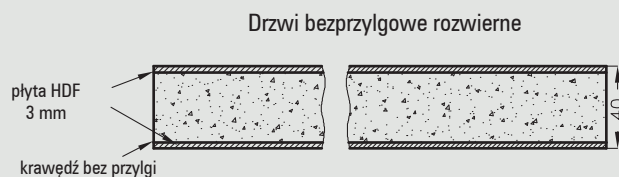

Konstrukcja skrzydeł płytowych

- Rama skrzydła wykonana z drewna iglastego lub z płyty MDF
- Wypełnienie: wkład stabilizujący „plaster miodu” (rys.A), płyta wiórowo-otworowa (rys.B) oraz w drzwiach przeciwpożarowych: płyta pilśniowa lub płyta wiórowa
- Płyta zewnętrzna HDF 3 mm lub 4 mm
- Krawędź „karnies”, prosta lub bez przyłgi

1. Płyty zewnętrzne skrzydeł uszlachetnione są:
1. w kolekcji LACK, ASCADA - płyta HDF lakierowana
  2. w kolekcji DRE-Cell dekor - folia dekoracyjna
  3. w folii 3D - folia 3D
  4. w laminacie CPL - laminatem CPL gr. 0,2 mm
  5. w kolekcji natura - okleina naturalna, zabezpieczona lakierem utwardzonym w technologii UV

Rys.A. Wkład stabilizujący „plaster miodu”