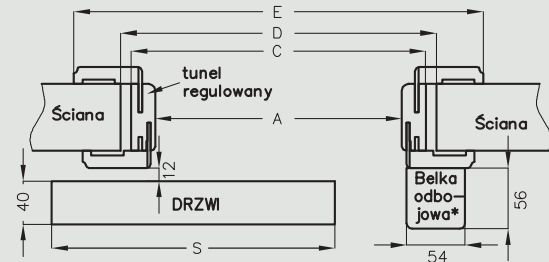

NT - przekrój poziomy

* nie występuje w systemie podwójnym

Uwaga: Tunel TOP nie jest przystosowany do zastosowania z systemem NT.

Maskownicę i prowadnicę do systemów podwójnych uzyskuje się poprzez połączenie dwóch elementów z systemu pojedynczego.