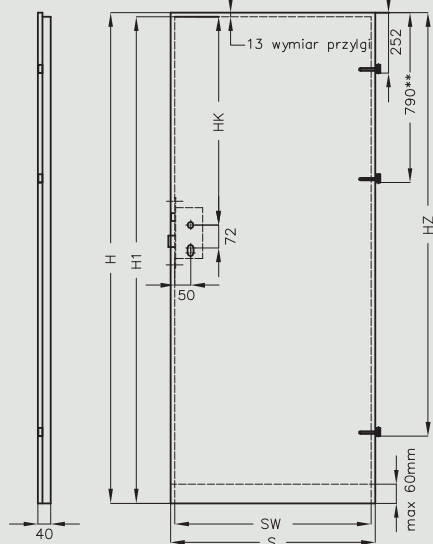

## Wymiary skrzydeł i rozmieszczenie zawiasów

Skrzydło przylgowe rozwierne

\* grubość skrzydła p.poż.: PP Enter, PP Galeria Natura = 46 mm  
\*\* jeśli występuje 3 zawias

Skrzydło przylgowe rozwierne model Standard TOP 10 kolekcje Modern TOP i Plus TOP