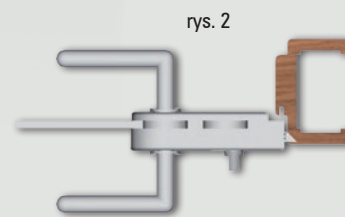

rys. 2
Aluminium i Stal nierdzewna - wybrać zamek lewy
Srebrna anoda - wybrać zamek wc lewy z gałką zewnętrzną