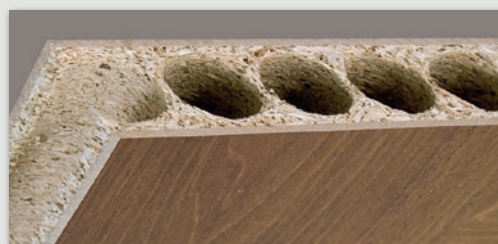

Rys.B. Płyta wiórowo-otworowa