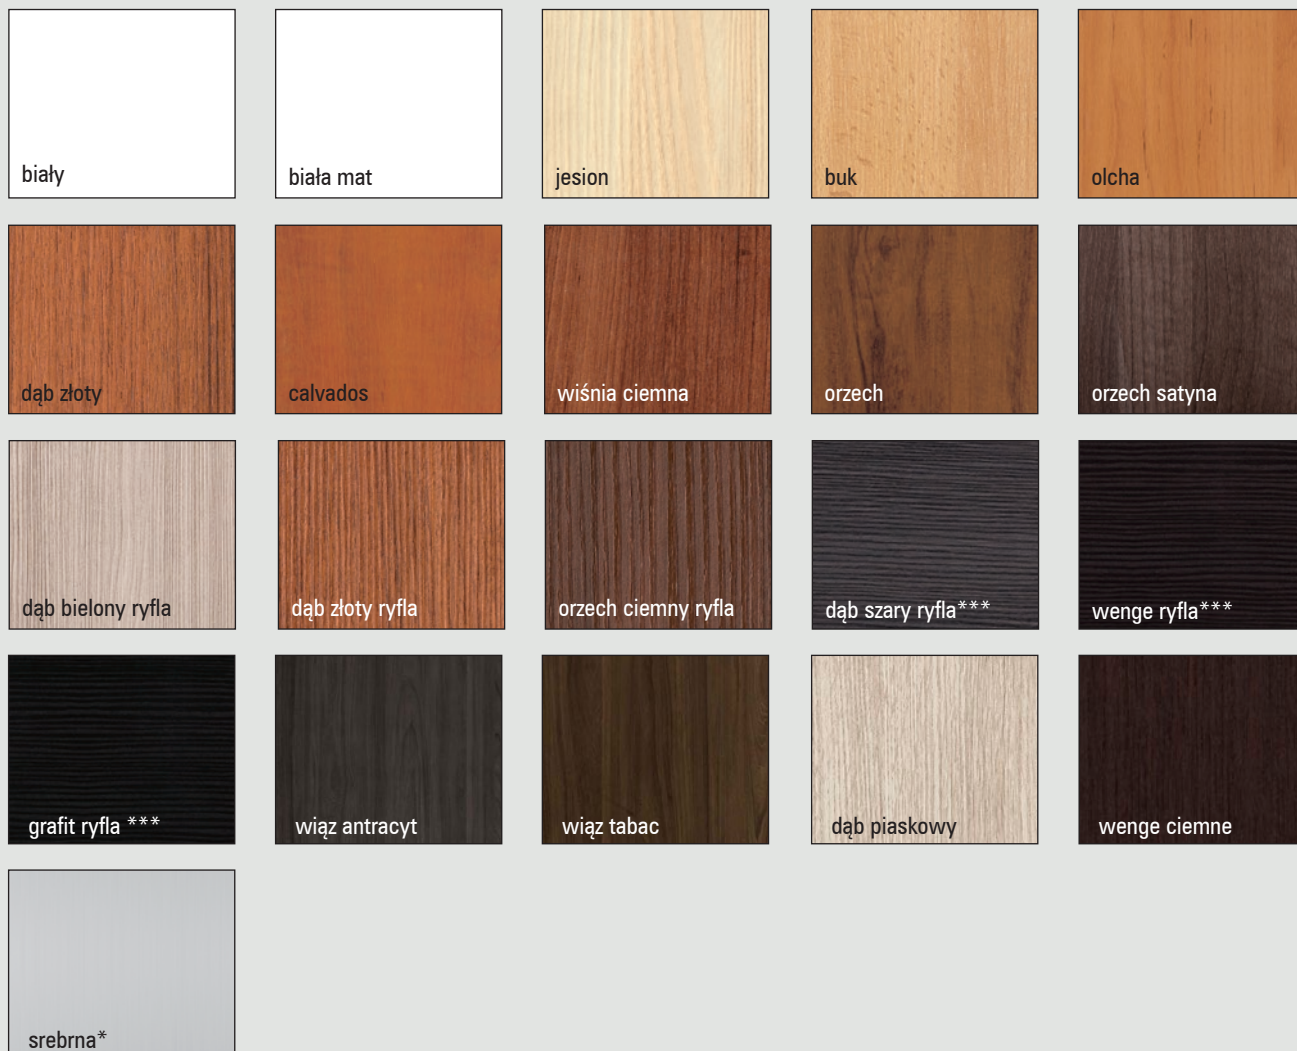

* tylko ościeżnice (poza regulowaną bezprzylgową), tunele, opaski, ćwierćwałki
*** Dekory tylko w usłojeniu poziomym.