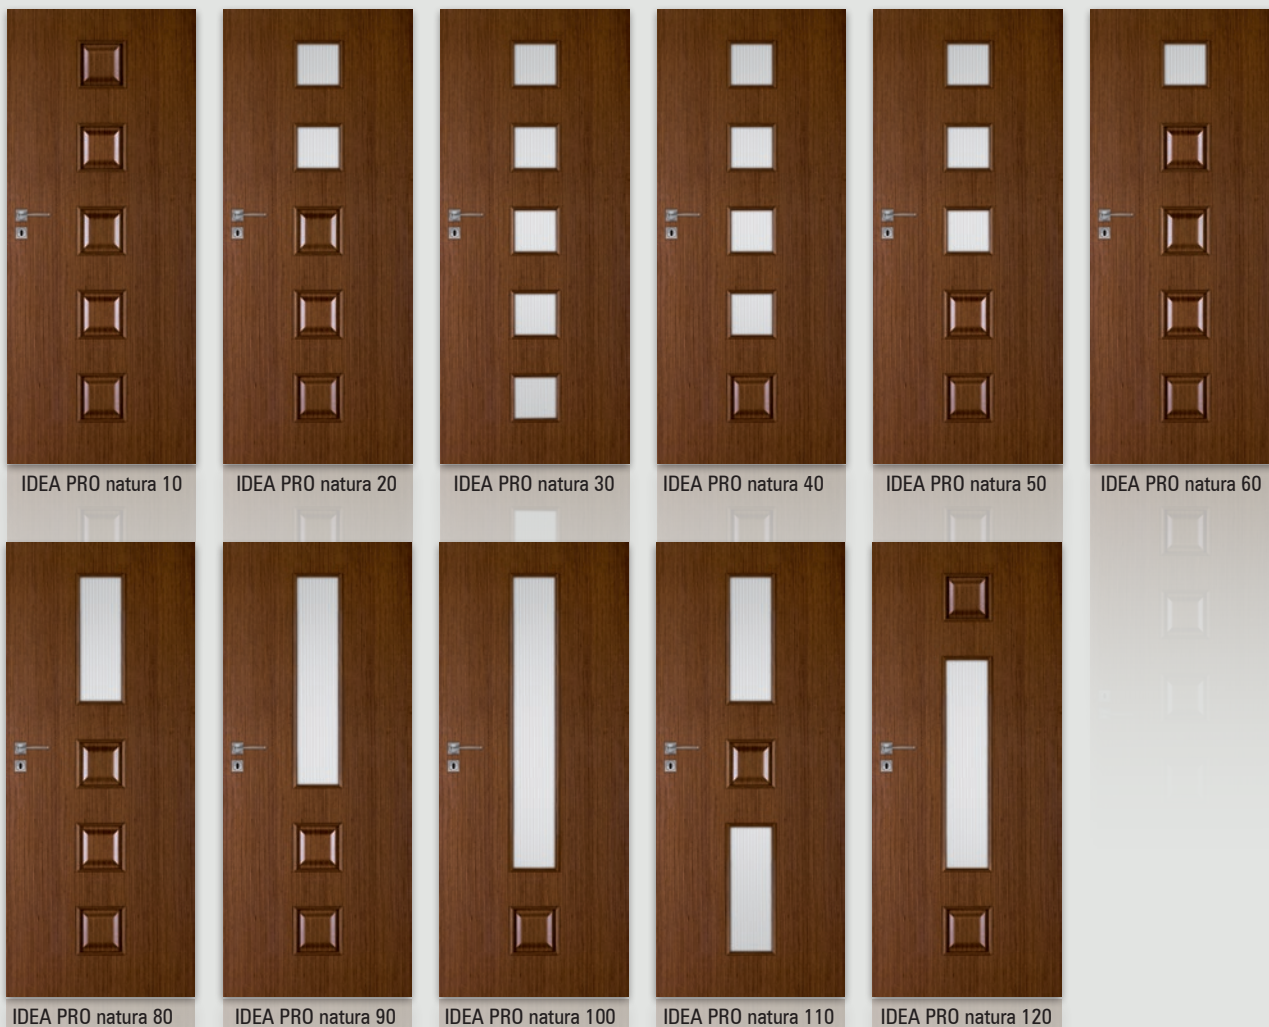

skrzydła drzwiowe wewnętrzne wewnątrzlokalowe

model	dekor	
	dąb jasny, orzech boliwijski, orzech ciemny, wenge, zebrano, dąb, heban, dąb bielony, orzech	
IDEA PRO natura 10-120	790 zł netto	971,70 zł brutto

W standardzie

- krawędź prosta
- rama z drewna iglastego
- okleina naturalna
- wypełnienie płyta wiórowa otworowa
- głęboko profilowana płytina MDF oklejona naturalnym fornirem i zabezpieczona lakierem UV
- 2 zawiasy srebrne
- zamek na klucz zwykły, blokadę łazienkową, wkładkę patentową lub zamek oszczędnościowy
- szyba ŻALUZJA gr. 4 mm
- możliwość wykonania skrzydła bezprzylgowego do systemu przesuwne

Opcje bez dopłaty

- szyby CHINCHILA lub KORA BIAŁA
- otwory pod tuleje wentylacyjne
- skrzydło z 3 zawiasami srebrnymi
- skrzydło bezprzylgowe do systemu przesuwne

Opcje za dopłatą

- szyba dekoracyjna DECORMAT lub DECORMAT BRAZ (dotyczy skrzydła)
  - IDEA PRO natura 20, 40, 50, 80.....10 zł | 12,30 zł
  - IDEA PRO natura 30, 90, 100, 110, 120 .....20 zł | 24,60 zł
  - IDEA PRO natura 60.....5 zł | 6,15 zł
- szyba dekoracyjna wzór D (dotyczy skrzydła):
  - IDEA PRO natura 20.....90 zł | 110,70 zł
  - IDEA PRO natura 30.....225 zł | 276,75 zł
  - IDEA PRO natura 40.....180 zł | 221,40 zł
  - IDEA PRO natura 50.....135 zł | 166,05 zł
  - IDEA PRO natura 60.....45 zł | 55,35 zł
  - skrzydła „90” i „100” .....40 zł | 49,20 zł
  - podcięcie wentylacyjne.....20 zł | 24,60 zł
  - kratka wentylacyjna tworzywowa.....20 zł | 24,60 zł
  - kratka wentylacyjna aluminiowa .....90 zł | 110,70 zł
  - drzwi dwuskrzydłowe ..... cena skrzydła x 2

UWAGA: Specyfiką okleiny naturalnej jest możliwość wystąpienia różnic w usłojeniu i wybarwieniu. Różnice te nie mogą być podstawą uznania reklamacji.

Szerokość skrzydeł: jednoskrzydłowe „60” ÷ „100”, dwuskrzydłowe „120” ÷ „200”
Informacje techniczne: ościeżnice: str. 130-135, akcesoria: str. 138-146, skrzydła drzwiowe: str. 147-154

dąb jasny

zebrano

orzech boliwijski

orzech ciemny

wenge

heban

dąb bielony

orzech

dąb

krawędź prosta

ramka przyszybowa