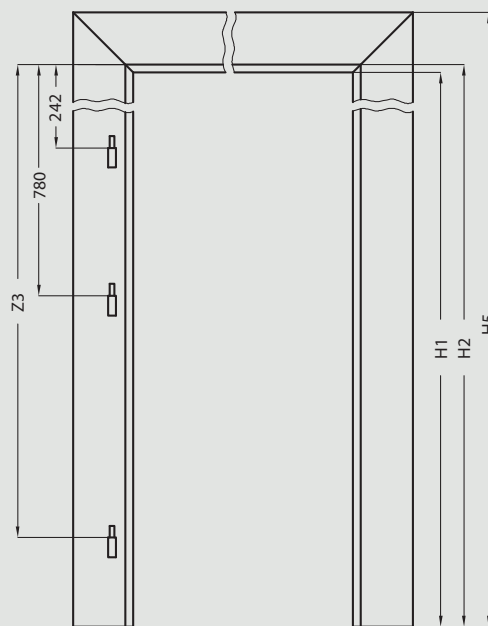

W związku z zainteresowaniem Klientów drzwiami w wymiarach niestandardowych wprowadziliśmy do oferty kolekcje Modern TOP, Plus TOP oraz model skrzydła Standard TOP 10 z ościeżnicą regulowaną TOP w 3 dodatkowych wariantach wysokości. Konstrukcja ościeżnicy jest taka sama jak ościeżnicy regulowanej TOP (różnią się tylko wysokością).

Zastosowanie

Ościeżnica regulowana TOP o zmiennych wysokościach może być zastosowana do skrzydeł przylgowych Standard TOP 10, Modern TOP, Plus TOP w trzech dodatkowych opcjach wysokości skrzydła: 1983 mm, 2110 mm i 2240 mm.

Zawartość kompletu

Belka główna (element poziomy i dwa pionowe wraz z elementami maskującymi), uszczelka drzwiowa, zestaw zawiasów, komplet elementów przeznaczonych do montażu ościeżnicy wg dołączonej instrukcji.

Ościeżnice pakowane są w opakowania kartonowe.

Wszystkie ościeżnice w 3 dodatkowych opcjach wysokości powinny być wyposażone w 3 zawiasy.

H	H1	H2	H3	H4	H5	Z3
1983	1969	1981	1991	2013	2061	1662
2110	2096	2108	2118	2140	2188	1789
2240	2226	2238	2248	2270	2318	1919

H - wysokość skrzydła
H4 - wymagana wysokość otworu w murze

D - wymagana szerokość otworu w murze

Ceny ościeżnic regulowanych TOP o zmiennych wysokościach

Grubość muru	biała mat, jesion, calvados, wiśnia ciemna, orzech, orzech satyna, wenge ryfla**, dąb złoty ryfla, orzech ciemny ryfla, dąb szary ryfla**, dąb bielony ryfla, wiąz antracyt, wiąz tabac, dąb piaskowy, wenge ciemne						akacja, kasztan, miodowy dąb			
	wysokość skrzydła 1983 i 2043		wysokość skrzydła 2110 i 2240		wysokość skrzydła 1983 i 2043		wysokość skrzydła 2110 i 2240			
	Cmin	Cmax	cena netto	cena brutto	cena netto	cena brutto	cena netto	cena brutto	cena netto	cena brutto
75	95	224 zł	275,52 zł	269 zł	330,87 zł	235 zł	289,05 zł	280 zł	344,40 zł	
95	115	233 zł	286,59 zł	280 zł	344,40 zł	245 zł	301,35 zł	292 zł	359,16 zł	
120	140	242 zł	297,66 zł	290 zł	356,70 zł	254 zł	312,42 zł	302 zł	371,46 zł	
140	160	251 zł	308,73 zł	301 zł	370,23 zł	264 zł	324,72 zł	314 zł	386,22 zł	
160	180	259 zł	318,57 zł	311 zł	382,53 zł	272 zł	334,56 zł	324 zł	398,52 zł	
180	200	269 zł	330,87 zł	323 zł	397,29 zł	282 zł	346,86 zł	336 zł	413,28 zł	
200	220	278 zł	341,94 zł	334 zł	410,82 zł	292 zł	359,16 zł	348 zł	428,04 zł	
220	240	287 zł	353,01 zł	344 zł	423,12 zł	301 zł	370,23 zł	358 zł	440,34 zł	
240	260	295 zł	362,85 zł	354 zł	435,42 zł	310 zł	381,30 zł	369 zł	453,87 zł	
260	280	303 zł	372,69 zł	364 zł	447,72 zł	318 zł	391,14 zł	379 zł	466,17 zł	
280	300	313 zł	384,99 zł	376 zł	462,48 zł	329 zł	404,67 zł	392 zł	482,16 zł	
300	320	321 zł	394,83 zł	385 zł	473,55 zł	337 zł	414,51 zł	401 zł	493,23 zł	

**dekor tylko w usłojeniu poziomym

do drzwi jednoskrzydłowych

	A	B	C	D	E
60	600	624	644	680	784
70	700	724	744	780	884
80	800	824	844	880	984
90	900	924	944	980	1084
100	1000	1024	1044	1080	1184

do drzwi dwuskrzydłowych

	A	B	C	D	E
120	1235	1259	1279	1315	1419
130	1335	1359	1379	1415	1519
140	1435	1459	1479	1515	1619
150	1535	1559	1579	1615	1719
160	1635	1659	1679	1715	1819
170	1735	1759	1779	1815	1919
180	1835	1859	1879	1915	2019
190	1935	1959	1979	2015	2119
200	2035	2059	2079	2115	2219

wymiary [mm] zgodne z Polską Normą