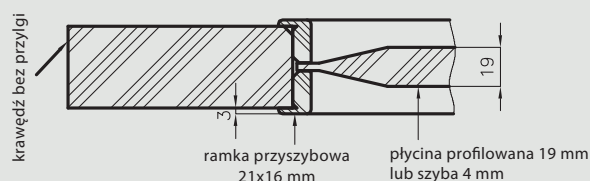

konstrukcja skrzydeł bezprzylgowych
Carla TOP i Aldea TOP