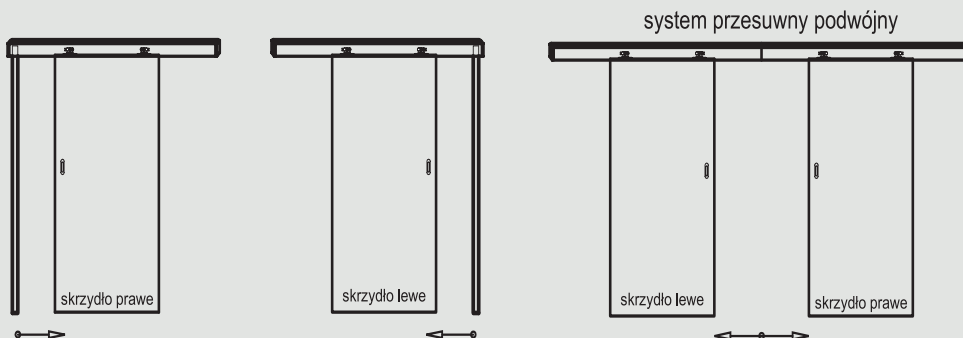

Skrzydła bezprzylgowe-przesuwne

Oferujemy skrzydła: prawe, lewe oraz centra (skrzydło bez zamka i uchwytu)

jeżeli skrzydło czynne posiada zamek to bierne posiada blachę zaczepową