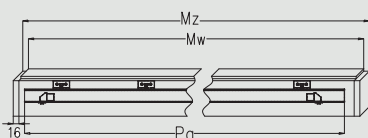

maskownica z prowadnicą

Maskownicę i prowadnicę do systemów podwójnych uzyskuje się poprzez połączenie dwóch elementów z systemu pojedynczego.