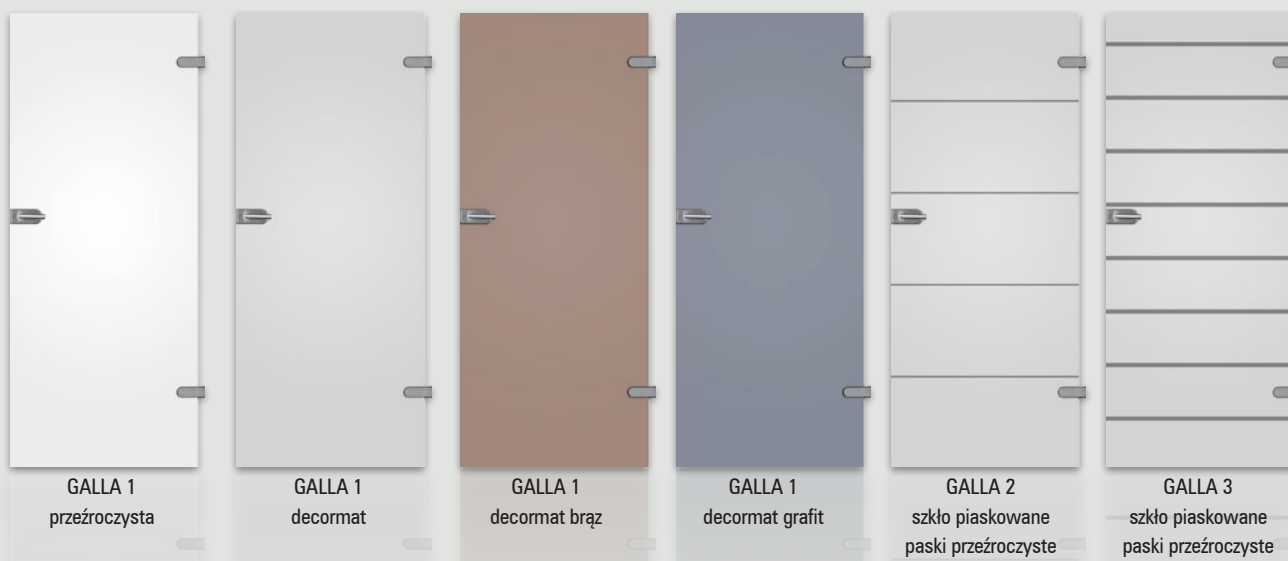

### W standardzie

- krawędź R5
- rama wąska o stałej szerokości z płyty MDF wzmocniona sklejką
- rama szeroka o zmiennej szerokości z płyty MDF wzmocniona sklejką
- wypełnienie płyta wiórowa otworowa
- okleina DRE-Cell Decor
- 3 zawiasy srebrne
- zamek na klucz zwykły, blokadę łazienkową, wkładkę patentową lub zamek oszczędnościowy
- szyba gr. 8 mm hartowana o stałej szerokości niezależnej od szerokości skrzydła

### Opcje bez dopłaty

- VETRO F1 do wyboru cztery rodzaje szyby: DECORMAT, DECORMAT BRĄZ, DECORMAT GRAFIT i szyba przezroczysta

UWAGA: Brak możliwości wykonania podcięcia wentylacyjnego.  
Brak możliwości skracania skrzydeł.  
Do skrzydeł VETRO należy stosować ościeżnice z 3 zawiasami.

Szyby z kolekcji VETRO posiadają awers i rewers (ważne przy zestawianiu obok siebie drzwi otwieranych odwrotnie). Przy wyborze wersji rewers szyba jest obrócona o 180° wokół poziomej osi.

model	szerokość „60”, „70”, „80”		szerokość „90”	
	GALLA 1 decormat, przezroczysta	550 zł netto	676,50 zł brutto	610 zł netto
GALLA 1 decormat brąz, grafit	640 zł netto	787,20 zł brutto	700 zł netto	861,00 zł brutto
GALLA 2-3	550 zł netto	676,50 zł brutto	610 zł netto	750,30 zł brutto

Skrzydło stanowi tafla szklana, z bezpiecznego szkła hartowanego o grubości 8 mm, w której znajdują się otwory pozwalające na zamocowanie zawiasów i zamka.