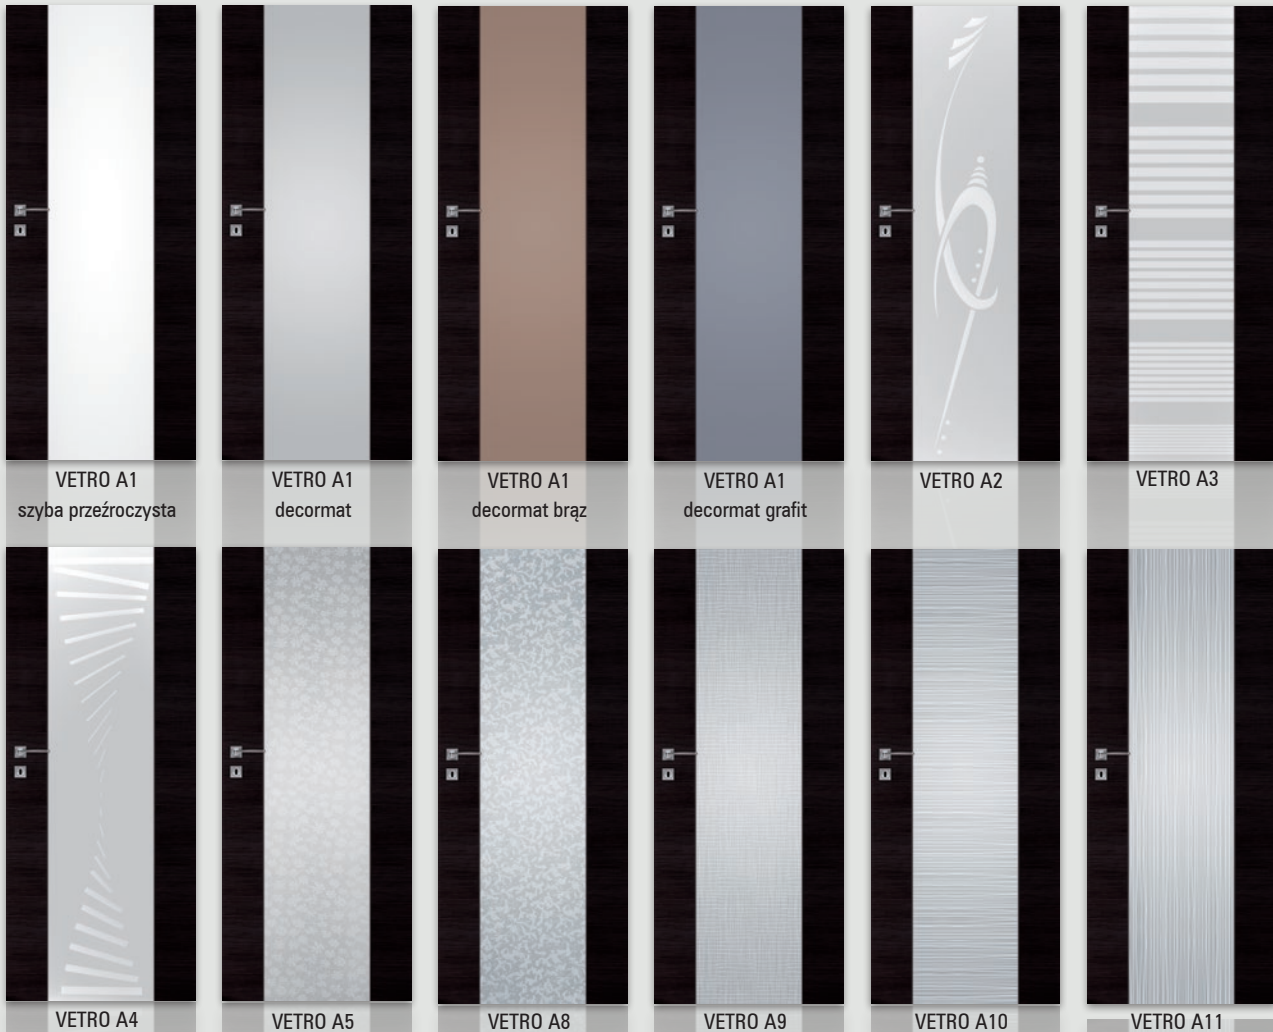

płycina SINCO

W standardzie

- krawędź R5
- rama z płyty MDF wzmocniona sklejką
- wypełnienie płyta wiórowa otworowa
- okleina DRE-Cell lub folia 3D
- 3 zawiasy srebrne
- zamek na klucz zwykły, blokadę łazienkową, wkładkę patentową lub zamek oszczędnościowy
- szyba gr. 8 mm hartowana

Opcje bez dopłaty

- VETRO A, szyba dekoracyjna - decormat wzór 2, 3, 4, 5, 8, 9, 10, 11
- VETRO A1 do wyboru cztery rodzaje szyby: DECORMAT, DECORMAT BRĄZ, DECORMAT GRAFIT i szyba przezroczysta
- możliwość wykonania podcięcia wentylacyjnego (A)
- skrzydło bezprzylgowe do systemu przesuwnego

VETRO A - „80”-„100” - z podcięciem spełniają wymogi wentylacyjności.

Brak możliwości skracania skrzydeł.

UWAGA: Do skrzydeł VETRO należy stosować ościeżnice z 3 zawiasami.

Szerokość skrzydeł: jednoskrzydłowe „70” ÷ „100”

Informacje techniczne: ościeżnice: str. 130-135, akcesoria: str. 138-146, skrzydła drzwiowe: str. 147-154