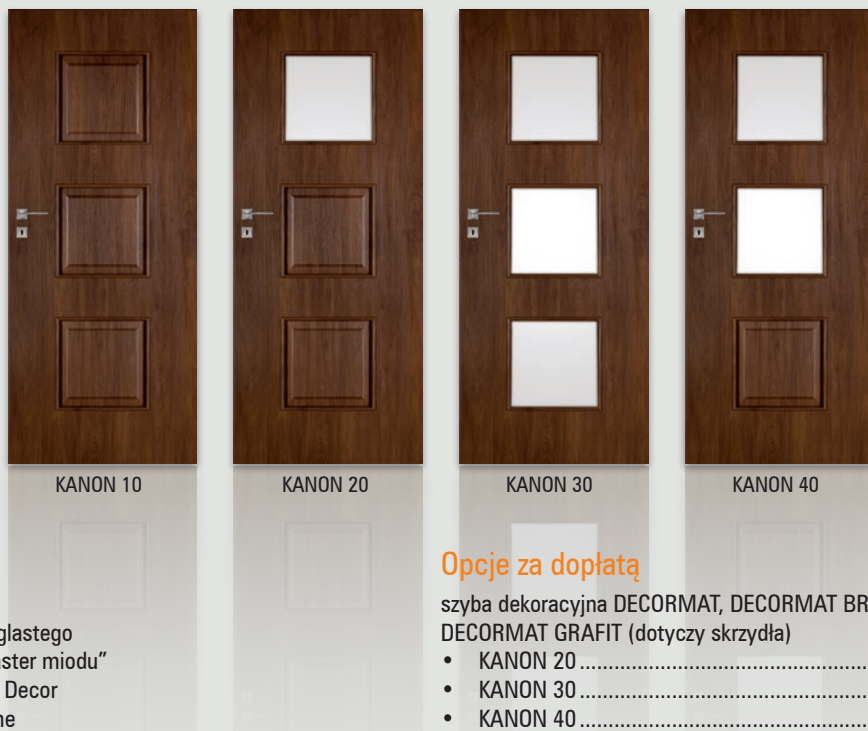

### W standardzie

- krawędź karnies
- rama z drewna iglastego
- wypełnienie „plaster miodu”
- okleina DRE-Cell Decor
- 2 zawiasy srebrne
- zamek na klucz zwykły, blokadę łazienkową, wkładkę patentową lub zamek oszczędnościowy
- szyba KORA BIAŁA gr. 4 mm
- możliwość wykonania skrzydła bezprzylgowego do systemu przesuwne