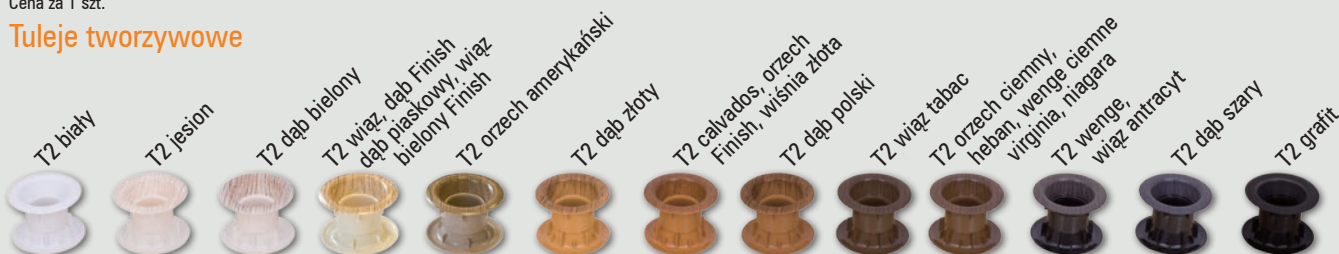

Tuleje tworzywowe

model	cena netto	cena brutto
VERANO, NESTOR, AURI, EMENA, ENA, TREVI, SCALA, PIANO, PREMIUM, ELSA, FOSCA, TRIESTA, SINCO	4 zł	4,92 zł

Cena za 1 szt.

Kratki wentylacyjne

Do drzwi można wstawić łazienkową kratkę wentylacyjną tworzywową, dostępną w kolorach biały, beż, calvados, brąz i szary (oprócz drzwi ramowych, przesuwanych, P.POŻ. oraz SOLID, ENTER i GALERIA natura ALU) lub aluminiową (dodatkowo oprócz LACK i ASCADA).

	cena netto	cena brutto
kratka wentylacyjna tworzywowa	20 zł	24,60 zł
kratka wentylacyjna aluminiowa	90 zł	110,70 zł

Podcięcie wentylacyjne

We wszystkich kolekcjach (oprócz VETRO D i F, SOLID, ENTER, P.POŻ. i Przesuwne), na życzenie można wykonać **podcięcie wentylacyjne**.

	cena netto	cena brutto
podcięcie wentylacyjne	20 zł	24,60 zł