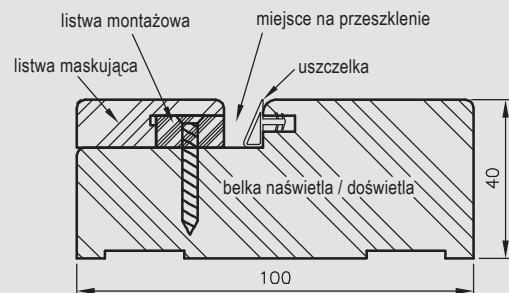

Rys. Przekrój naświetla / doświetla

Tabela wymiarów naświetli / doświetli