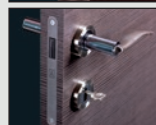

Szerokość skrzydeł

Symbol wym. drzwi	S	SW	SZ
„60”	644	618	617
„70”	744	718	717
„80”	844	818	817
„90”	944	918	917
„100”	1044	1018	-
„110**	1144	1118	-

S – całkowita szerokość skrzydła
SW – szerokość we wrębie (dotyczy skrzydeł przylgowych)
SZ – szerokość skrzydła szklanego GALLA
* - szerokość „110” dostępna tylko w skrzydłach Standard 10 oraz w drzwiach przeciwpożarowych Olimp.

Uwaga: Całkowita szerokość dostawek „40” wynosi 444 mm

Wysokość skrzydeł

2043 mm – całkowita wysokość skrzydeł przylgowych i bezprzylgowych

2030 mm – wysokość skrzydeł przylgowych we wrębie

1983, 2043, 2110, 2240 mm – całkowite możliwe wysokości skrzydeł przylgowych, w kolekcjach MODERN TOP, PLUS TOP oraz modelu STANDARD TOP 10 (1970, 2030, 2097, 2227 mm - mierzone we wrębie)

2036 mm – wysokość skrzydeł szklanych GALLA

Skracanie skrzydeł

Istnieje możliwość skrócenia skrzydeł we własnym zakresie, maksymalnie o 60 mm (nie można skracać skrzydeł szklanych GALLA, VETRO, PPOŻ., drzwi ENTER i SOLID z uszczelką opadającą oraz wszystkich kolekcji w wersji przesuwnej oraz skrzydeł biernych).

Szczeliny progowe

Standardowa wysokość szczeliny pomiędzy skrzydłem a gotową podłogą wynosi 8 mm (6 mm w drzwiach p.poż Olimp).

Grubość skrzydeł i dobór wkładki patentowej

Rodzaj drzwi	Grubość skrzydła (GS)	rozmiar wkładki do drzwi przylgowych	
		proporcja w skrzydle (X/Y)	Wymiar zalecany* (XX/YY)
P.POŻ. PP Enter, PP Galeria Natura	46 mm	14/32	25/45
P.POŻ. Olimp EI30	50 mm	25/25	36/36
P.POŻ. Olimp EI60	60 mm	35/25	46/36
Scala, Trevi, Piano, Premium, Fosca, Ena, Triesta, Emena, Verano, Elsa, Nestor, Auri, Dova, Sinco	zamek umieszczony w ramiaku pionowym o grubości 40 mm	14/26	26/36; 25/40 lub 26/41
Galla	szkło hartowane 8 mm		21/26
Pozostałe modele	40 mm	14/26	26/36; 25/40 lub 26/41