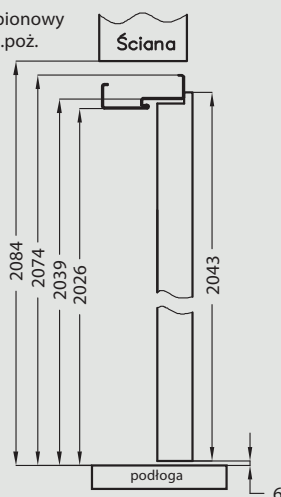

Konstrukcja

Ościeznica metalowa wykonana z blachy ze stali węglowej konstrukcyjnej o grubości co najmniej 1,5 mm, konstrukcja spawana, malowana proszkowo na kolor brąz lub biały.

Zastosowanie

Ościeznica ma zastosowanie do drzwi wewnętrznych wejściowych przeciwpożarowych OLIMP EI30 i EI60.

W standardzie

- 4 zawiasy
- uszczelka o podwyższonych właściwościach ogniochronnych

Ceny ościeznic metalowych EI30 i EI60

szerokość drzwi	kolor	
	biały, brąz	
„80” - „90”	466 zł netto	573,18 zł brutto
„100” - „110”	487 zł netto	599,01 zł brutto
„160” - „180”	733 zł netto	901,59 zł brutto
„190” - „200”	773 zł netto	950,79 zł brutto
„210” - „220”	812 zł netto	998,76 zł brutto

Przekrój pionowy drzwi p.poż.

wymagana wysokość otworu w murze 2084 mm