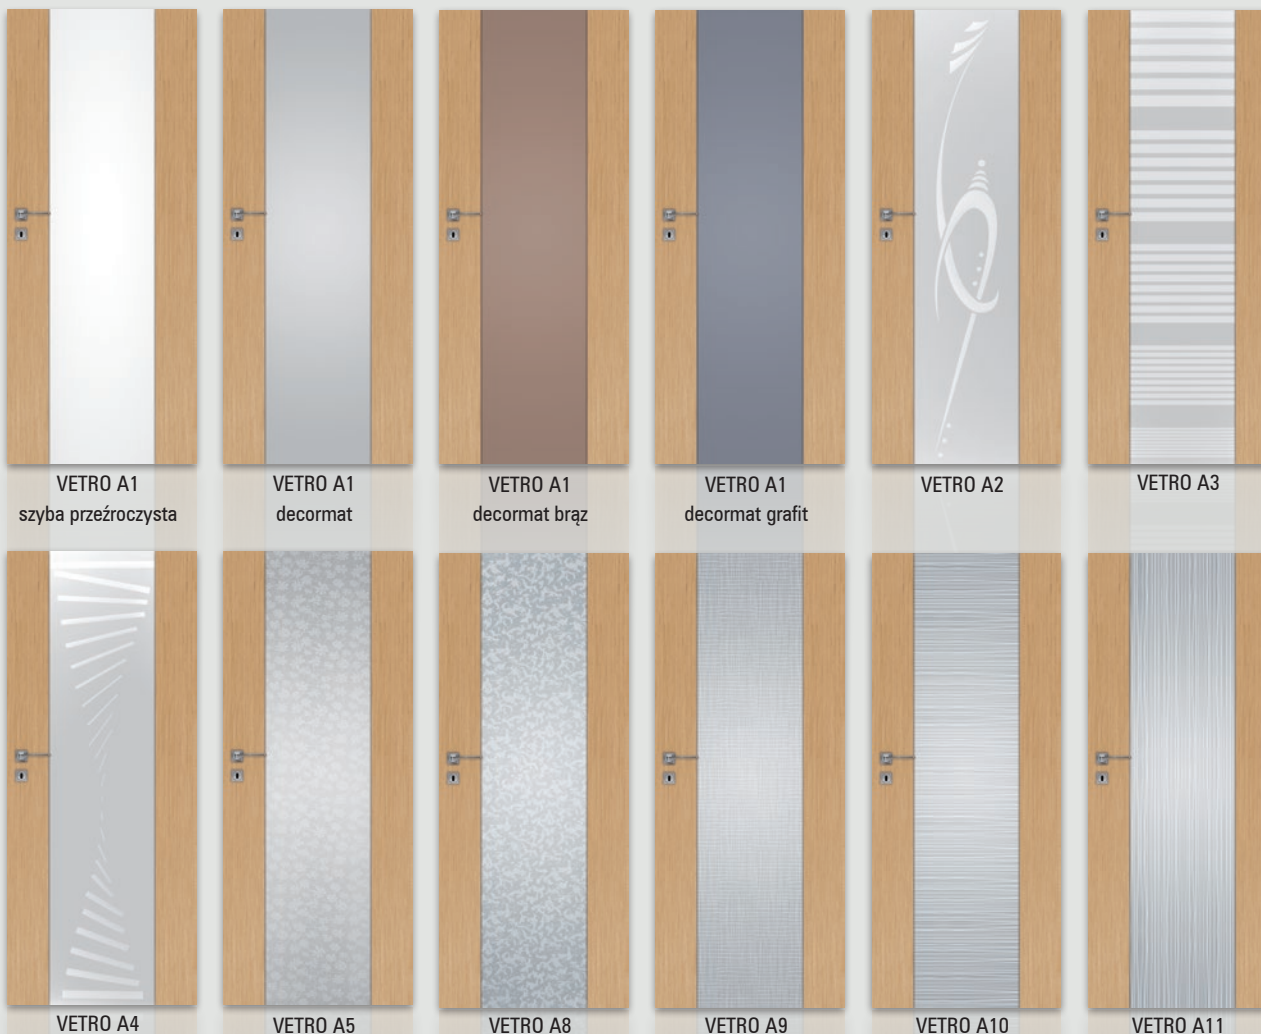

dąb jasny

orzech ciemny

wenge

heban

dąb bielony

model	okleina naturalna	
	dąb jasny, orzech ciemny, wenge, heban, dąb bielony	
VETRO natura A1-A5, A8-A11	790 zł netto	971,70 zł brutto

VETRO A1  
szyba przezroczysta

VETRO A1  
decormat

VETRO A1  
decormat brąz

VETRO A1  
decormat grafit

VETRO A2

VETRO A3

VETRO A4

VETRO A5

VETRO A8