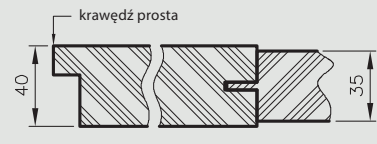

Przekrój poziomy drzwi Scala i Trevi**