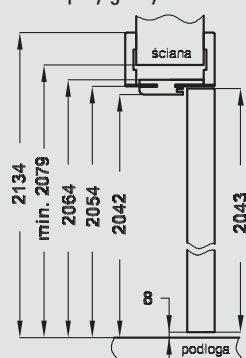

Przekrój pionowy drzwi bezprzylgowych ORB

wymagana wysokość otworu w murze 2079 mm