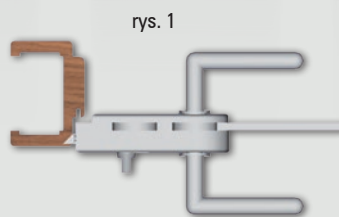

rys. 1
Aluminium i Stal nierdzewna - wybrać zamek wc lewy
Srebrna anoda - wybrać zamek wc prawy z gałką zewnętrzną