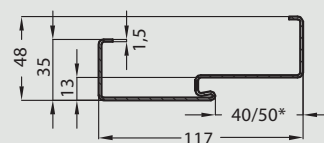

Przekrój ościeznicy metalowej p.poż. do skrzydeł Olimp

* dla EI-30 - wrąb 40 mm
dla EI-60 - wrąb 50 mm