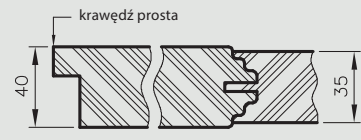

Przekrój poziomy drzwi Nestor