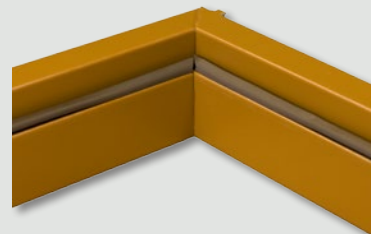

Konstrukcja

Ościeznica metalowa wykonana jest z blachy o grubości 1,2-1,5 mm i oklejona specjalną folią LAMPRE w kolorach biały, ciemny brąz lub miodowy. Po jednej stronie ościeżnicy wykonane są 4 wycięcia pod zapadkę i zasuwki drzwi wejściowych DRE, a po przeciwnej stronie 3 gniazda pod zawiasy oraz bolce antywyważeniowe.

Zastosowanie

Ościeznica metalowa ma zastosowanie do drzwi wewnętrznych wejściowych ENTER i SOLID.

W standardzie

- gniazda na 3 zawiasy
- dodatkowe gniazda na bolce antywyważeniowe
- gniazda zaczepów zamka listwowego SOLID

Wymagana wysokość otworu w murze liczona od gotowej podłogi to 2086 mm lub 2071* mm w opcjonalnym sposobie montażu (przy 15,5 mm nadkładu poniżej poziomu gotowej podłogi)

** wysokość przejścia w świetle ościeżnicy wynosi 2041,5 mm, należy ją skrócić lub wmurować w posadzkę na głębokość 15,5 mm tak, aby wysokość przejścia przy gotowej podłodze wyniosła 2026 mm.

Cena ościeżnicy metalowej

model	dekor	
	biały, miodowy, ciemny brąz	
Ościeznica stalowa „80” i „90”	240 zł netto	295,20 zł brutto
Ościeznica stalowa „100”	280 zł netto	344,40 zł brutto

D, D* - wymagana szerokość otworu w murze
* opcjonalny sposób montażu ościeżnicy

	A	B	C	C*	D	D*
„80”	794	824	895	865	915	885
„90”	900	930	1001	971	1021	991
„100”	1000	1030	1101	1071	1121	1091

biały

miodowy

ciemny brąz