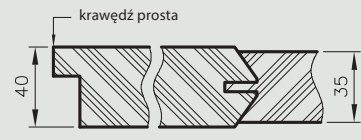

Przekrój poziomy drzwi Elsa