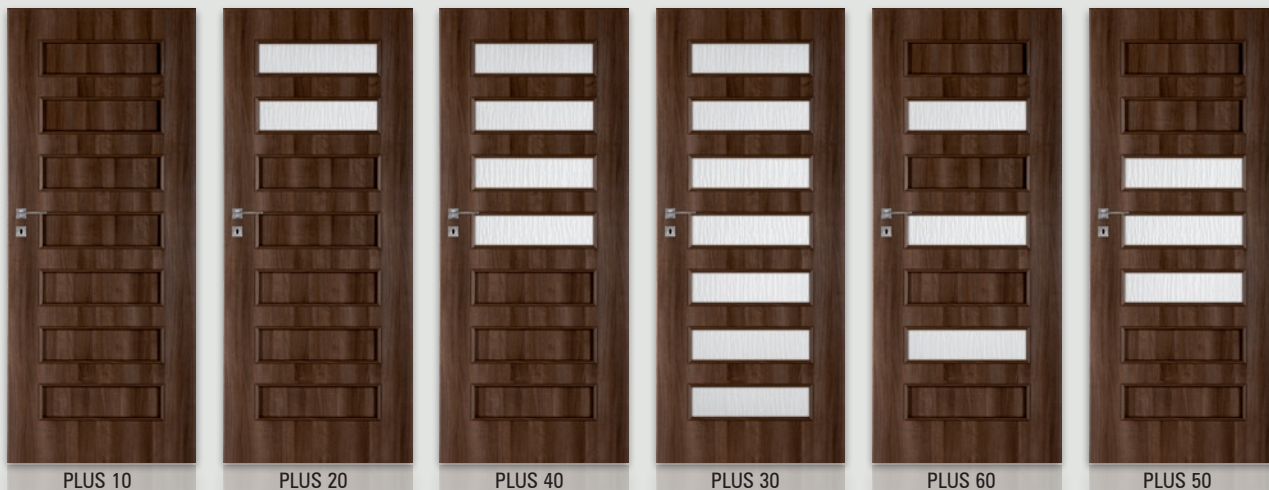

### Opcje za dopłatą

szyba dekoracyjna DECORMAT, DECORMAT BRĄZ, DECORMAT GRAFIT (dotyczy skrzydła)

- ARTE 10-30, 90 .....65 zł | 79,95 zł
- ARTE 70 .....40 zł | 49,20 zł
- ARTE 40, 50 .....20 zł | 24,60 zł
- ARTE 80 .....10 zł | 12,30 zł
- wypełnienie:
  - płyta wiórowa otworowa .....75 zł | 92,25 zł
  - skrzydła „90” i „100” .....18 zł | 22,14 zł
  - podcięcie wentylacyjne .....20 zł | 24,60 zł
  - kratka wentylacyjna tworzywowa .....20 zł | 24,60 zł
  - kratka wentylacyjna aluminiowa .....90 zł | 110,70 zł
- drzwi dwuskrzydłowe ..... cena skrzydła x 2

skrzydła drzwiowe wewnętrzne wewnątrzlokalowe

model	dekor DRE-Cell		dekor DRE-Cell		dekor DRE-Cell	
	biały, buk, calvados, dąb złoty, jesion, olcha, orzech, orzech satyna, wiśnia ciemna		dąb złoty ryfla, orzech ciemny ryfla		wenge ciemne, dąb piaskowy	
PLUS 10-80	320 zł netto	393,60 zł brutto	347 zł netto	426,81 zł brutto	367 zł netto	451,41 zł brutto