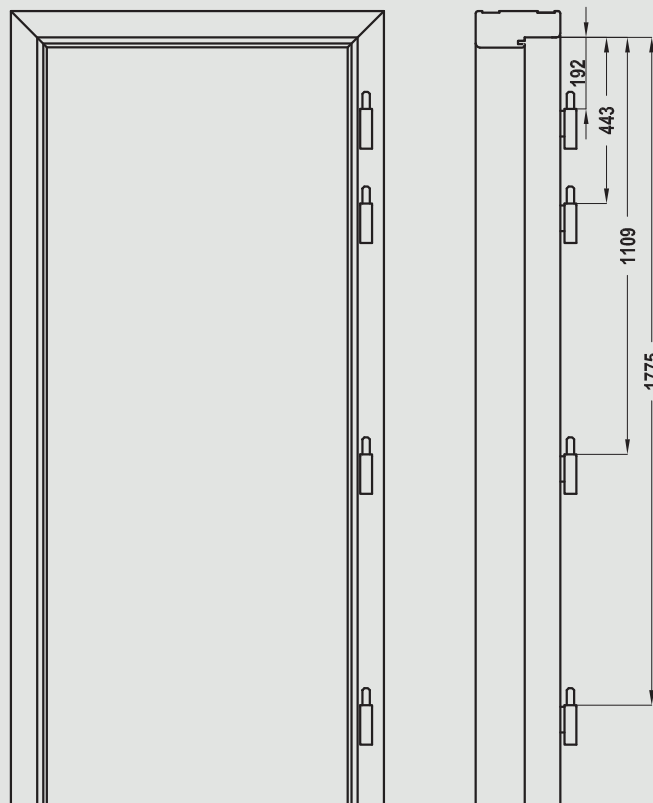

do drzwi jednoskrzydłowych

	A	B	C	D
80	804	828	912	952
90	904	928	1012	1052
100	1004	1028	1112	1152
110	1104	1128	1212	1252

do drzwi dwuskrzydłowych

	A	B	C	D
160	1635	1659	1743	1783
170	1735	1759	1843	1883
180	1835	1859	1943	1983
190	1935	1959	2043	2083
200	2035	2059	2143	2183