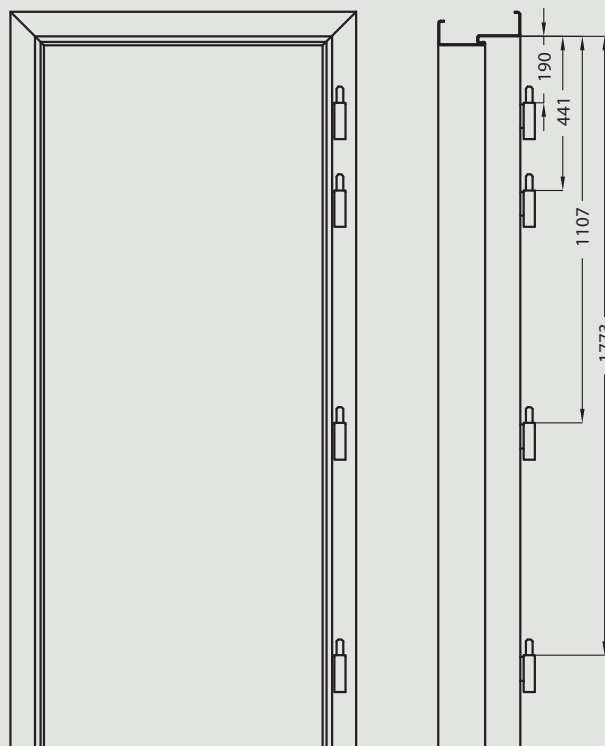

* dla EI-30 - wrąb 40 mm
dla EI-60 - wrąb 50 mm