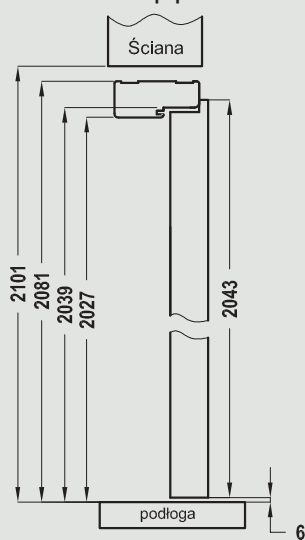

Przekrój pionowy drzwi p.poż.

wymagana wysokość otworu w murze 2101 mm