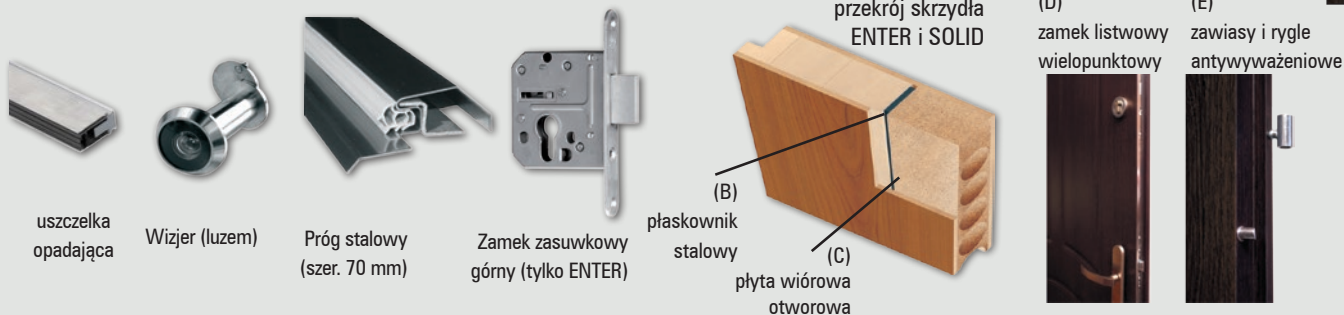

skrzydła drzwiowe wewnętrzne wejściowe

model	dekor DRE-Cell		dekor DRE-Cell	
	biały, buk, calvados, dąb złoty, jesion, olcha, orzech, orzech satyna, wiśnia ciemna		dąb bielony ryfla, dąb złoty ryfla, orzech ciemny ryfla, dąb szary ryfla***, wenge ryfla***, grafit ryfla***, wiąz antracyt, wiąz tabac, dąb piaskowy, wenge ciemne	
ENTER 15÷20	488 zł netto	600,24 zł brutto	514 zł netto	632,22 zł brutto
SOLID 15÷20	657 zł netto	808,11 zł brutto	685 zł netto	842,55 zł brutto

*** dekor tylko w usłojeniu poziomym

Konstrukcja

Rama skrzydła wykonana z płyty MDF dodatkowo wzmocniona dwoma płaskownikami stalowymi. Wypełnienie – płyta wiórowa otworowa. Skrzydło ma podwyższoną izolacyjność akustyczną (Rw=32dB) z ościeżnicą prostą ENTER/SOLID z uszczelką opadającą oraz podwyższoną izolacyjność akustyczną (Rw=27dB) z ościeżnicą prostą ENTER/SOLID z progiem stalowym, albo z ościeżnicą metalową z uszczelką opadającą lub progiem stalowym. Płyta zewnętrzna HDF uszlachetniona okleiną DRE-Cell Decor. Wykończenie płaskie bądź z frezem dekoracyjnym.

* W modelach 19 i 20 okładzina sklejana jest w pasy o zmiennym usłojeniu. Nie występują w skrzydłach P.POŻ.

Zalecamy do skrzydeł kolekcji ENTER/SOLID ościeżnicę prostą ENTER/SOLID lub ościeżnicę metalową.