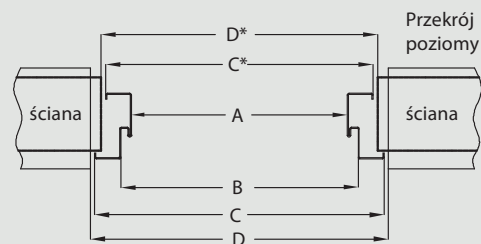

D, D* - wymagana szerokość otworu w murze
* opcjonalny sposób montażu ościeżnicy

	A	B	C	C*	D	D*
„80”	794	824	895	865	915	885
„90”	900	930	1001	971	1021	991
„100”	1000	1030	1101	1071	1121	1091

biały

miodowy

ciemny brąz