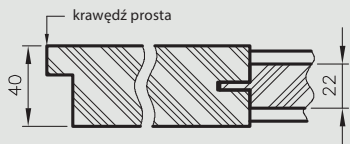

Konstrukcja skrzydeł ramowych (nie dotyczy kolekcji VETRO A, B, C, D, F)

Konstrukcja skrzydeł ramowych wykonana jest w całości z płyty MDF:

ramiaki pionowe z MDF 40 mm

ramiaki poziome zewnętrzne z MDF 35 mm

ramiaki poziome wewnętrzne:

- MDF 22 mm w skrzydłach Auri, Piano, Premium, Fosca, Triesta*, Ena*, Verano* i Emena* (* W kolekcji Ena 1-2, Triesta 1-2, Emena 1-2, Verano 1-2 jeden z ramiaków poziomych składa się z dwóch połączonych ramiaków MDF 16 mm otaczających szybę 4 mm dotyczy to ramiaka umieszczonego przy dużej szybie. Natomiast w modelach Ena 3-5, Verano 3-5, Emena 3-5 i Triesta 3 taką konstrukcję posiadają dwa ramiaki przy dużych szybach.)

- MDF 35 mm w skrzydłach Nestor, Elsa, Scala i Trevi** (** W kolekcji Trevi 5-6 środkowy ramiak poziomy wykonany jest z MDF 35 mm, wszystkie inne ramiaki poziome wewnętrzne w tej kolekcji składają się z dwóch połączonych ramiaków MDF 16 mm otaczających szybę 4 mm)

Przekrój poziomy drzwi
Auri, Emena, Verano, Piano, Premium,
Fosca i Ena