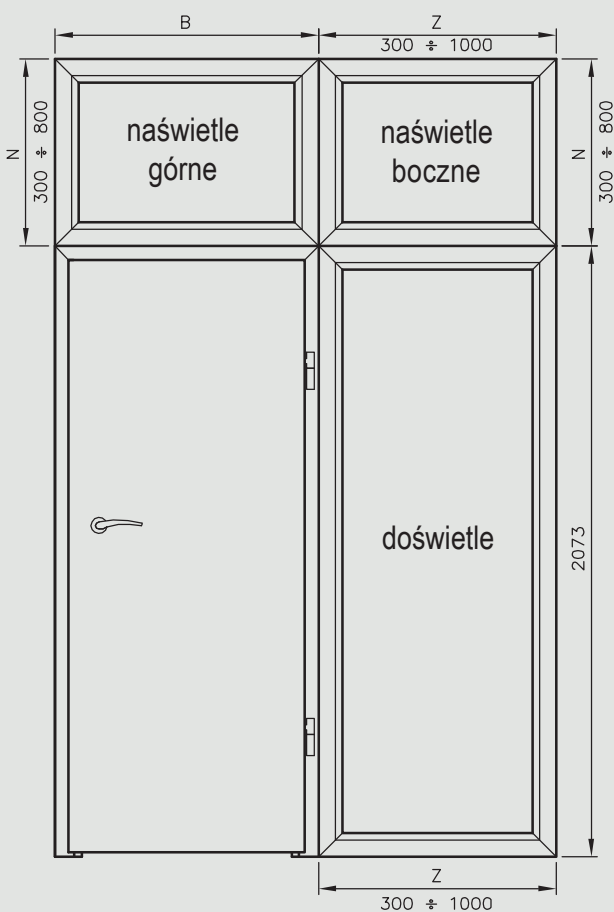

Naświetla / doświetla to nieotwieralne, przeszklone przegrody pomiędzy pomieszczeniami, które mogą stanowić niezależną konstrukcję lub uzupełnienie drzwi wewnętrzzłokalowych (oprócz drzwi szklanych) z ościeżnicą prostą. Naświetla / doświetla są produkowane i dostarczane w postaci kompletu elementów przeznaczonych do montażu. Na komplet ten składa się:

- dwie pionowe i dwie poziome belki główne
- komplet listew maskujących i montażowych
- komplet uszczelek
- łączniki belek głównych

Naświetla / doświetla stosowane są w drzwiach wewnętrzzłokalowych z ościeżnicą stałą w dekorach DRE-Cell, folii 3D, folii Finish i laminacie CPL.

UWAGA: Oferowany produkt nie zawiera szyby, należy ją samodzielnie dokupić. Zalecamy stosowanie szyby hartowanej o grubości 6 mm. Montaż naświetli / doświetli należy wykonywać po zakończeniu „mokrych” prac budowlanych.