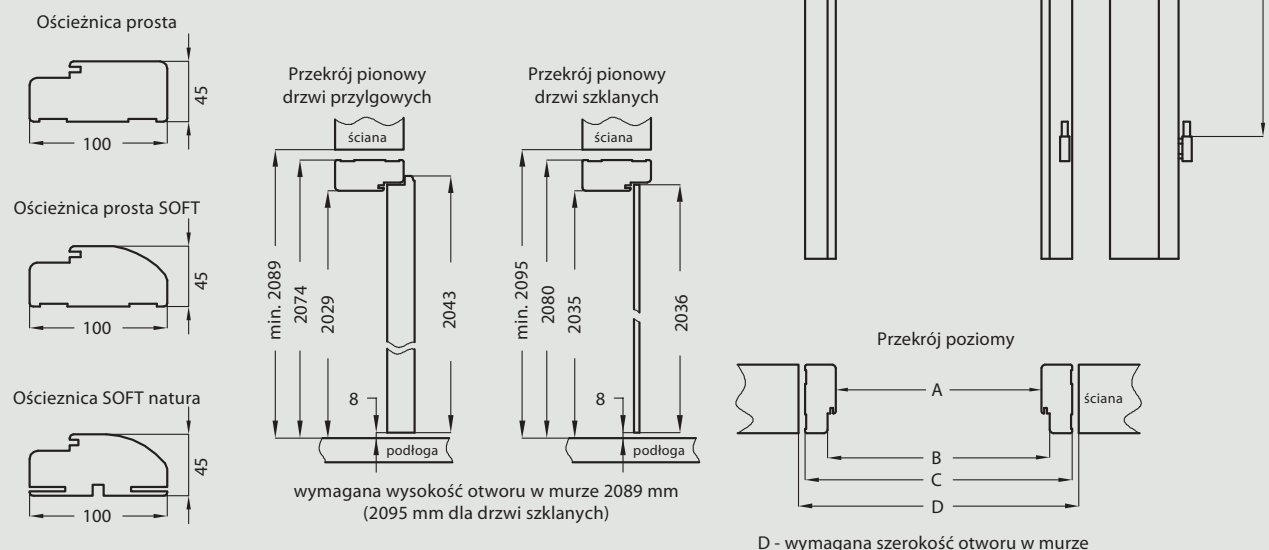

Ceny ościeżnic prostych