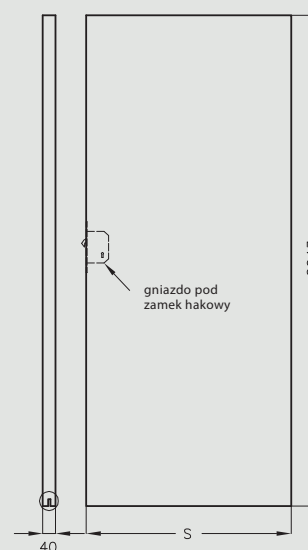

**** rozstaw w zamku magnetycznym:
85 mm - w zamku na wkładkę bębnową
90 mm - w zamkach na klucz zwykły i WC

Skrzydło bezprzylgowe przesuwne