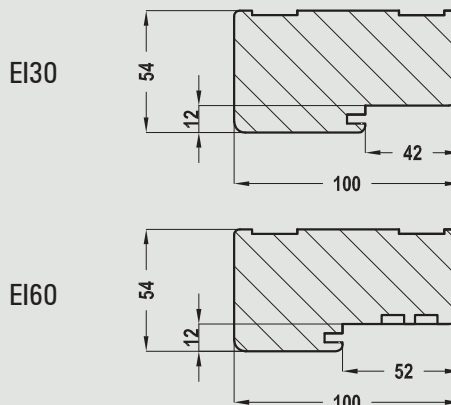

Konstrukcja

Ościeżnica drewniana stała o przekroju 54x100 mm wykonana z klejki iglastej oklejonej w kolorze skrzydła folią DRE-Cell lub laminatem CPL.

Zastosowanie

Ościeżnica ma zastosowanie do drzwi wewnętrznych wejściowych przeciwpożarowych OLIMP EI30 i EI60.

W standardzie

Ościeżnica EI30, EI60

- 4 zawiasy
- uszczelka o podwyższonych właściwościach ogniochronnych
- zaczep zamka
- zestaw montażowy

Ościeżnica EI60

- 2 uszczelki pęczniące w kanałach wrębu ościeżnicy

Ceny ościeżnic drewnianych p.poż. EI30 i EI60

szerokość drzwi	Cena EI30		Cena EI60	
	netto	brutto	netto	brutto
„80” - „90”	466 zł	573,18 zł	516 zł	634,68 zł
„100” - „110”	487 zł	599,01 zł	537 zł	660,51 zł
„160” - „180”	733 zł	901,59 zł	733 zł	901,59 zł
„190” - „200”	773 zł	950,79 zł	773 zł	950,79 zł

Przekrój ościeżnicy drewnianej p.poż do skrzydeł OLIMP