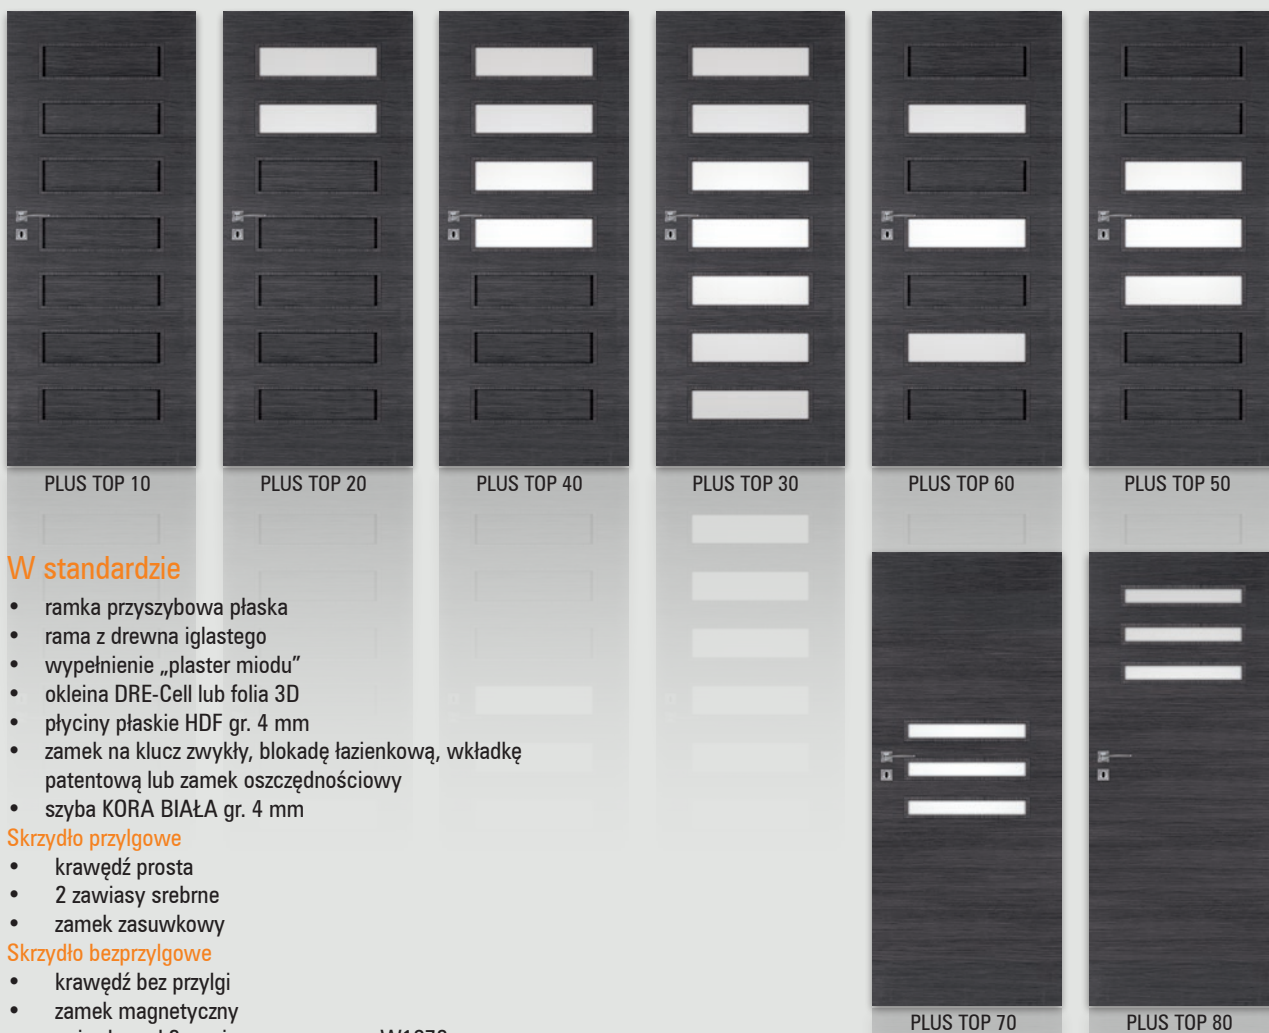

skrzydła drzwiowe wewnętrzne wewnątrzlokalowe

model	dekor DRE-Cell		dekor DRE-Cell		dekor 3D	
	jesion, calvados, wiśnia ciemna, orzech, orzech satyna		biała mat, dąb złoty ryfla, orzech ciemny ryfla, wenge ryfla***, dąb szary ryfla***, dąb bielony ryfla, wiąz antracyt, wiąz tabac, dąb piaskowy, wenge ciemne		wiąz, heban, orzech amerykański, dąb polski 3D, wiśnia złota	
PLUS TOP 10-80	320 zł netto	393,60 zł brutto	367 zł netto	451,41 zł brutto	347 zł netto	426,81 zł brutto

*** dekor tylko w usłojeniu poziomym

W standardzie

- ramka przyszybowa płaska
- rama z drewna iglastego
- wypełnienie „plaster miodu”
- okleina DRE-Cell lub folia 3D
- płytki płaskie HDF gr. 4 mm
- zamek na klucz zwykły, blokadę łazienkową, wkładkę patentową lub zamek oszczędnościowy
- szyba KORA BIAŁA gr. 4 mm

Skrzydło przylgowe

- krawędź prosta
- 2 zawiasy srebrne
- zamek zasuwkowy

Skrzydło bezprzylgowe

- krawędź bez przyłgi
- zamek magnetyczny
- gniazda pod 3 zawiasy wpuszczane W1078

Opcje bez dopłaty

- szyby CHINCHILA, ŻALUZJA
- tuleje wentylacyjne
- skrzydło z 3 zawiasami srebrnymi
- skrzydło bezprzylgowe do systemu przesuwnego

Opcje za dopłatą

szyba dekoracyjna DECORMAT, DECORMAT BRĄZ, DECORMAT GRAFIT (dotyczy skrzydła)

- PLUS TOP 20 .....20 zł | 24,60 zł
- PLUS TOP 40, 50, 60, 70, 80 .....40 zł | 49,20 zł
- PLUS TOP 30 .....65 zł | 79,95 zł

- wypełnienie:
  płyta wiórowa otworowa .....75 zł | 92,25 zł
- skrzydła bezprzylgowe rozwiernie.....55 zł | 67,65 zł
- skrzydła „90” i „100” .....18 zł | 22,14 zł
- podcięcie wentylacyjne .....20 zł | 24,60 zł
- kratka wentylacyjna tworzywowa .....20 zł | 24,60 zł
- kratka wentylacyjna aluminiowa .....90 zł | 110,70 zł
- listwa przymykowa drzwi dwuskrzydłowych..16 zł | 19,68 zł
- drzwi dwuskrzydłowe ..... cena skrzydła x 2

UWAGA: Skrzydła bezprzylgowe rozwiernie zaopatrzone są w gniazda, przeznaczone do dalszego montażu zawiasów, które osadzone są w ościeżnicy. Skrzydła bezprzylgowe rozwiernie są droższe o 55 zł netto od skrzydeł przylgowych.

Szerokość skrzydeł: jednoskrzydłowe „60” ÷ „100”, dwuskrzydłowe przylgowe „120” ÷ „200”, dwuskrzydłowe bezprzylgowe „120” ÷ „180”
Informacje techniczne: ościeżnice: str. 130-135, akcesoria: str. 138-146, skrzydła drzwiowe: str. 147-154

biała mat

jesion

dąb bielony ryfla

dąb złoty ryfla

calvados

wiśnia ciemna

orzech

orzech satyna

orzech ciemny ryfla

dąb szary ryfla***

wenge ryfla***

wiąz tabac

wiąz antracyt

dąb piaskowy

wenge ciemne

wiąz

orzech amerykański

heban

wiśnia złota

dąb polski 3D

dąb polski 3D