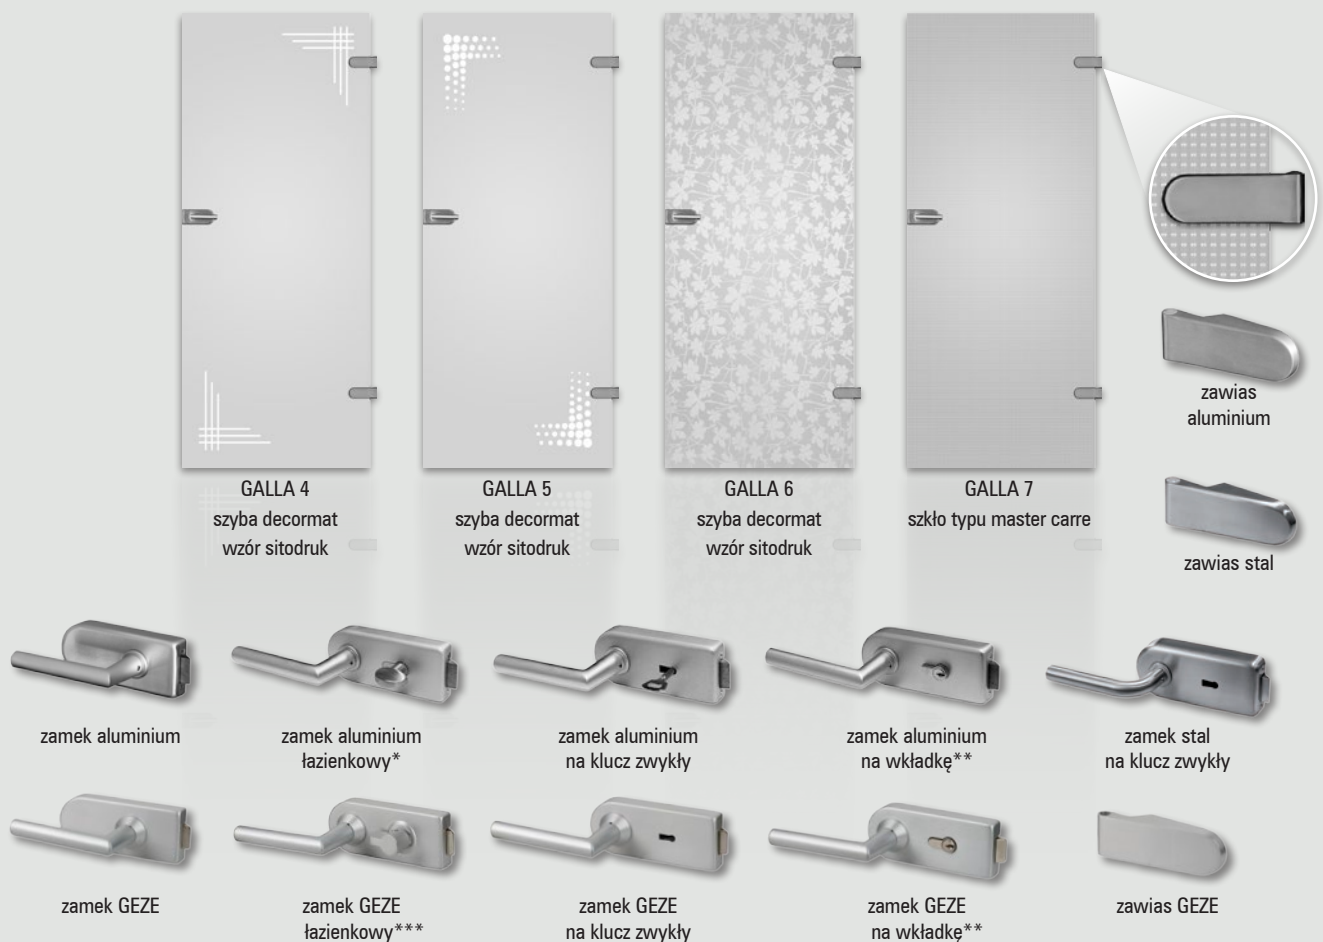

skrzydła drzwiowe szklane wewnętrzne wewnątrzlokalowe

model	szerokość		szerokość	
	„60”, „70”, „80”		„90”	
GALLA 4-6	630 zł netto	774,90 zł brutto	700 zł netto	861,00 zł brutto
GALLA 7	830 zł netto	1020,90 zł brutto	920 zł netto	1131,60 zł brutto

Cennik okuć	aluminium		stal nierdzewna		srebrna Anoda GEZE***	
	cena		cena		cena	
	netto	brutto	netto	brutto	netto	brutto
zamek oszczędnościowy + klamka + zawiasy + nasadki	450 zł	553,50 zł	600 zł	738,00 zł	550 zł	676,50 zł
zamek na klucz + klamka + zawiasy + nasadki	450 zł	553,50 zł	600 zł	738,00 zł	550 zł	676,50 zł
zamek na wkładkę** + klamka + zawiasy + nasadki	450 zł	553,50 zł	600 zł	738,00 zł	550 zł	676,50 zł
wkładka patentowa 21/26	60 zł	73,80 zł	60 zł	73,80 zł	60 zł	73,80 zł
zamek WC* + klamka + zawiasy + nasadki	540 zł	664,20 zł	690 zł	848,70 zł	710 zł	873,30 zł

* zamek WC - informacja na str. 39

** Wkładkę patentową 21/26 należy zakupić oddzielnie (patrz tabela powyżej)

$$\boxed{\text{cena kompletu}} = \boxed{\text{cena tafli szklanej}} + \boxed{\text{cena ościeżnicy}} + \boxed{\text{cena kpl. okuć}}$$