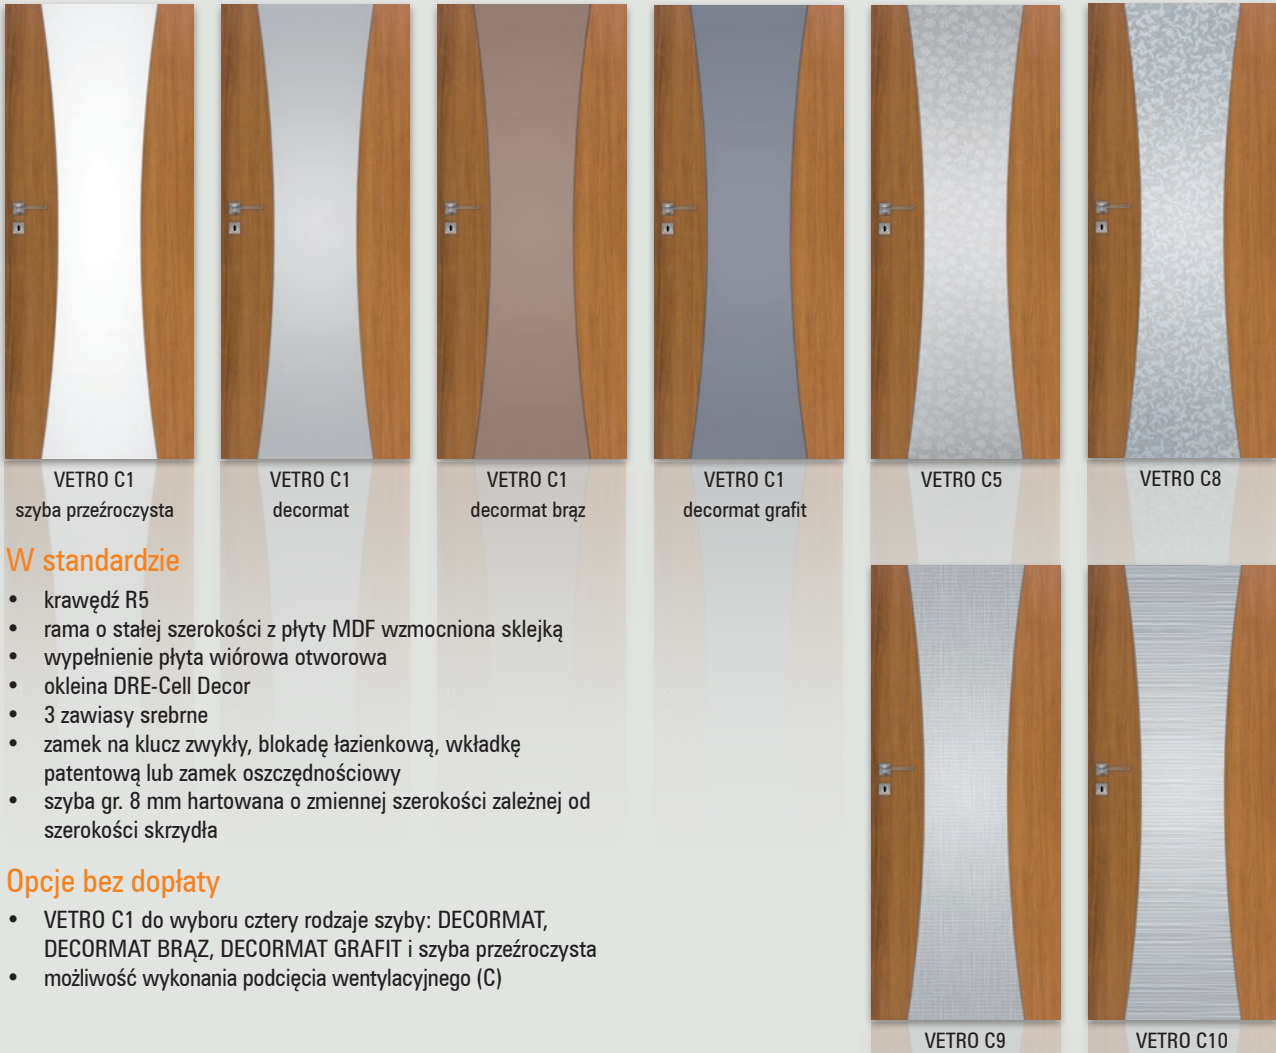

skrzydła drzwiowe wewnętrzne wewnątrzlokalowe

biały
jesion
dąb bielony ryfla
dąb złoty ryfla
orzech ciemny ryfla
dąb szary ryfla***
wenge ryfla***
grafit ryfla***
wiąz tabac
wiąz antracyt
dąb piaskowy
wenge ciemne

model	dekor DRE-Cell	
	biały, jesion, dąb bielony ryfla, dąb złoty ryfla, orzech ciemny ryfla, dąb szary ryfla***, wenge ryfla***, grafit ryfla***, wiąz antracyt, wiąz tabac, dąb piaskowy, wenge ciemne	
VETRO C1, C5, C8-C10	720 zł netto	885,60 zł brutto

*** dekor tylko w usłojeniu poziomym

W standardzie

- krawędź R5
- rama o stałej szerokości z płyty MDF wzmocniona sklejką
- wypełnienie płyta wiórowa otworowa
- okleina DRE-Cell Decor
- 3 zawiasy srebrne
- zamek na klucz zwykły, blokadę łazienkową, wkładkę patentową lub zamek oszczędnościowy
- szyba gr. 8 mm hartowana o zmiennej szerokości zależnej od szerokości skrzydła

Opcje bez dopłaty

- VETRO C1 do wyboru cztery rodzaje szyby: DECORMAT, DECORMAT BRĄZ, DECORMAT GRAFIT i szyba przezroczysta
- możliwość wykonania podcięcia wentylacyjnego (C)