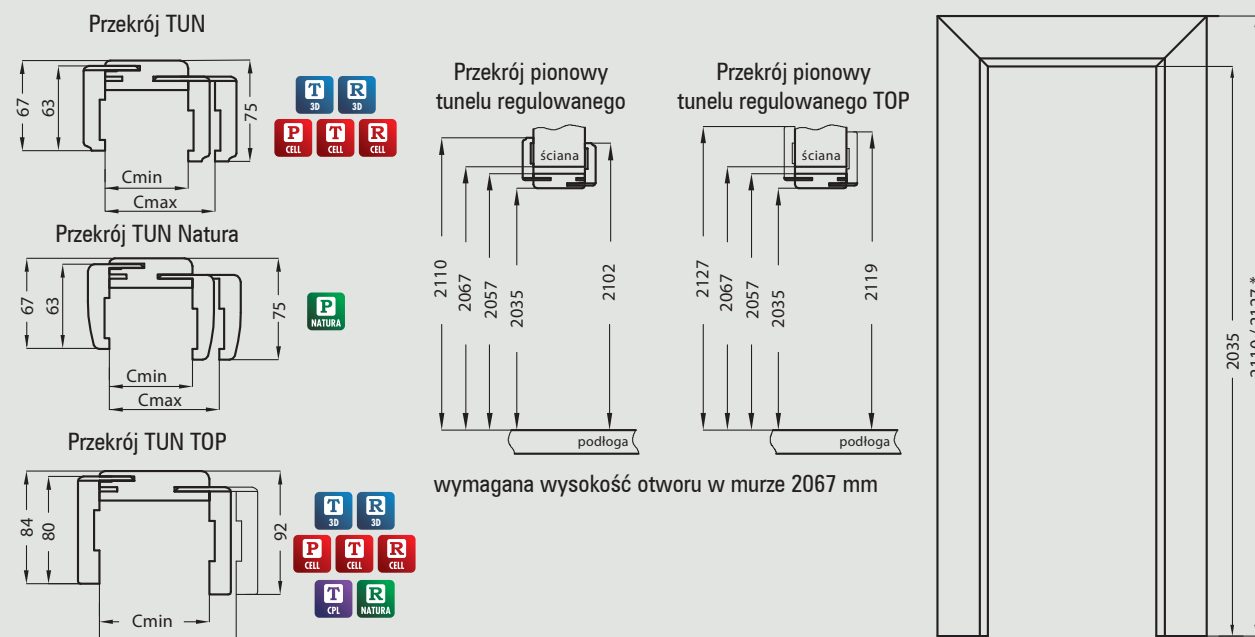

Tunel regulowany pojedynczy

symbol	60	70	80	90	100
A	600	700	800	900	1000
C	644	744	844	944	1044
D	664	764	864	964	1064
E	750	850	950	1050	1150
E*	784	884	984	1084	1184
F	734	834	934	1034	1134
F*	768	868	968	1068	1168

Tunel regulowany podwójny

symbol	120	140	160	180	200
A	1200	1400	1600	1800	2000
C	1244	1444	1644	1844	2044
D	1264	1464	1664	1864	2064
E	1350	1550	1750	1950	2150
E*	1384	1584	1784	1984	2184
F	1334	1534	1734	1934	2134
F*	1368	1568	1768	1968	2168