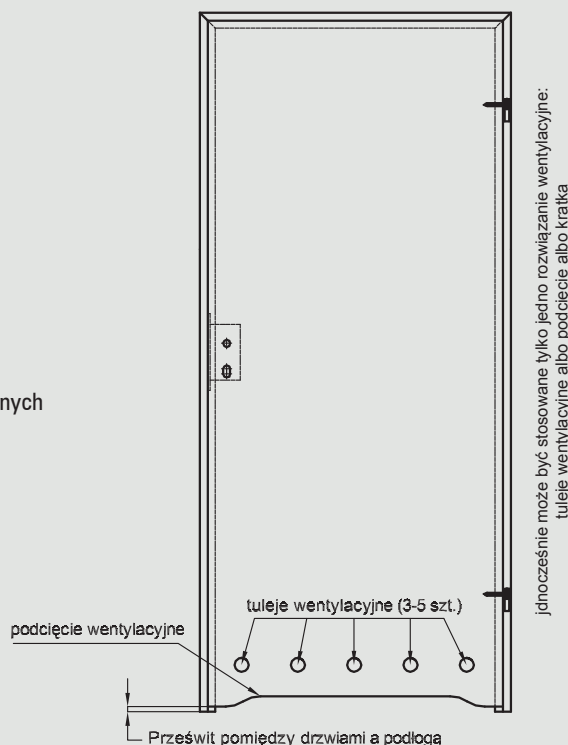

Zapewnienie powierzchni wentylacyjnej w drzwiach przylgowych**

Symbol wymiaru drzwi	drzwi z tulejami wentylacyjnymi		drzwi z podcięciem wentylacyjnym	
	powierzchnia wentylacyjna tulei i prześwitu 8 mm [m²]	wymagany prześwit dla spełnienia wymogu wentylacyjności [w mm]	powierzchnia wentylacyjna podcięcia i prześwitu 8 mm [m²]	wymagany prześwit dla spełnienia wymogu wentylacyjności [w mm]
"100"	0,011	19*	0,033	0
"90"	0,010	21*	0,029	1
"80"	0,009	24*	0,025	4
"70"	0,008	28*	0,021	14*
"60"	0,007	33*	0,018	35*

Zapewnienie powierzchni wentylacyjnej w drzwiach bezprzylgowych rozwiernych

Symbol wymiaru drzwi	drzwi z tulejami wentylacyjnymi		drzwi z podcięciem wentylacyjnym	
	powierzchnia wentylacyjna tulei i prześwitu 8 mm [m²]	wymagany prześwit dla spełnienia wymogu wentylacyjności [w mm]	powierzchnia wentylacyjna podcięcia i prześwitu 8 mm [m²]	wymagany prześwit dla spełnienia wymogu wentylacyjności [w mm]
"100"	0,0112	19*	0,033	0
"90"	0,0104	21*	0,029	1
"80"	0,0096	23*	0,025	4
"70"	0,0082	27*	0,021	12*
"60"	0,0074	32*	0,018	31*

Powyżej podano wymaganą wysokość prześwitu pod drzwiami, zapewniającą 0,022 m² całkowitej powierzchni wentylacyjnej. Standardowo prześwit ten dla skrzydeł przylgowych wynosi 8 mm.

* należy zwiększyć prześwit do podanej wysokości poprzez skrócenie skrzydła od dołu (w przypadku gdy skrócenie jest możliwe – patrz **)

** Wyjątki nie ujęte w tabeli (skrzydła których nie można skrócić):

- Kolekcja Vetro A i C – zastosowanie podcięcia wentylacyjnego w drzwiach o szerokości „80”-„100” oraz standardowego prześwitu pod drzwiami (8 mm) zapewni spełnienie wymogu wentylacyjności.
- Kolekcje Vetro B, D i F – nie spełniają wymogów wentylacyjności.
- Kolekcja Galla – zastosowanie podcięcia wentylacyjnego w drzwiach o szerokości „80”-„90” oraz standardowego prześwitu (8 mm) zapewni spełnienie wymogu wentylacyjności.
- Skrzydła przesuwne – z uwagi na konstrukcję systemu przesuwnego (oddalenie od ściany/tunelu o 12 mm) spełniają wymóg wentylacyjności bez konieczności stosowania dodatkowych opcji.

Podcięcia wentylacyjne

standardowe podcięcie w drzwiach

podcięcie w drzwiach w okleinie naturalnej o szerokości „70” - „90”

podcięcie w drzwiach szklanych Galla

podcięcie w drzwiach Vetro A i C

podcięcie w drzwiach Vetro B