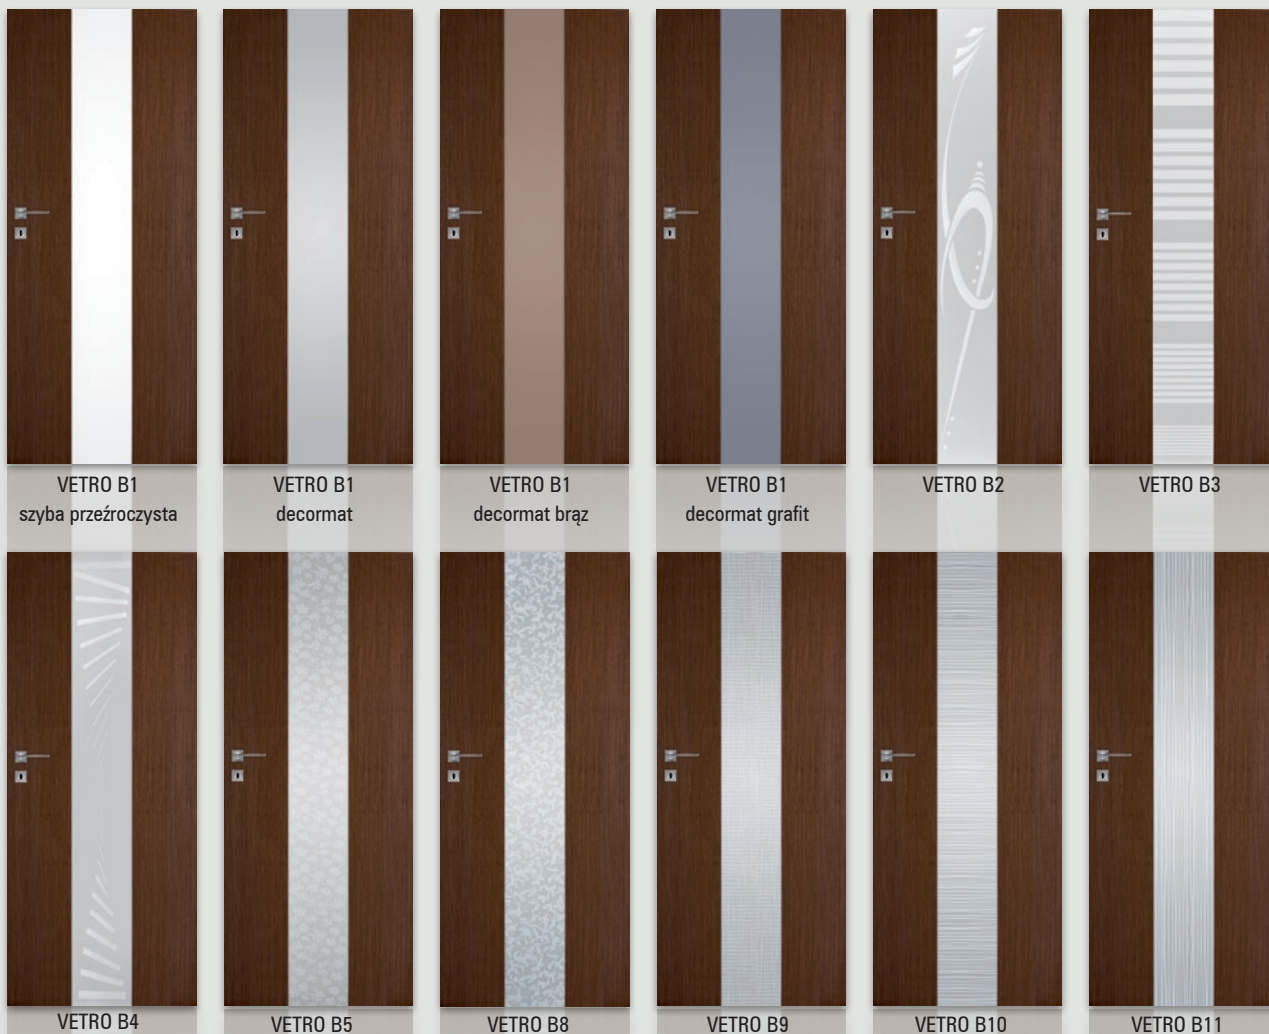

### Opcje bez dopłaty

- VETRO A, szyba dekoracyjna - decormat wzór 2, 3, 4, 5, 8, 9, 10, 11
- VETRO A1 do wyboru cztery rodzaje szyby: DECORMAT, DECORMAT BRĄZ, DECORMAT GRAFIT i szyba przezroczysta
- możliwość wykonania podcięcia wentylacyjnego (A)
- skrzydło bezprzylgowe do systemu przesuwnego

VETRO A - „80”-„100” - z podcięciem spełniają wymogi wentylacyjności.

UWAGA: Do skrzydeł VETRO należy stosować ościeżnice z 3 zawiasami.

krawędź prosta

skrzydła drzwiowe wewnętrzne wewnątrzlokalowe

model	okleina naturalna	
	dąb jasny, orzech ciemny, wenge, heban, dąb bielony	
VETRO natura B1-B5, B8-B11	760 zł netto	934,80 zł brutto

dąb jasny

orzech ciemny

wenge

heban

dąb bielony