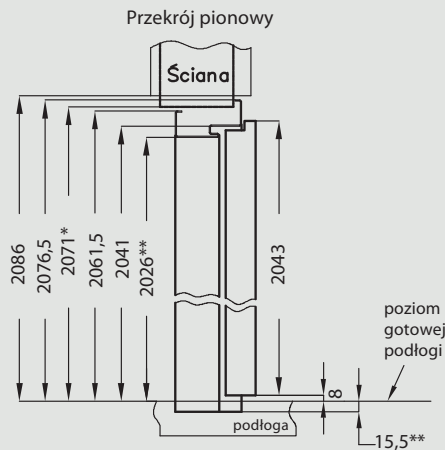

Konstrukcja

Ościeznica metalowa wykonana jest z blachy o grubości 1,2-1,5 mm i oklejona specjalną folią LAMPRE w kolorach biały, ciemny brąz lub miodowy. Po jednej stronie ościeżnicy wykonane są 4 wycięcia pod zapadkę i zasuwki drzwi wejściowych DRE, a po przeciwnej stronie 3 gniazda pod zawiasy oraz bolce antywyważeniowe.

Zastosowanie

Ościeznica metalowa ma zastosowanie do drzwi wewnętrznych wejściowych ENTER i SOLID.

W standardzie

- gniazda na 3 zawiasy
- dodatkowe gniazda na bolce antywyważeniowe
- gniazda zaczepów zamka listwowego SOLID