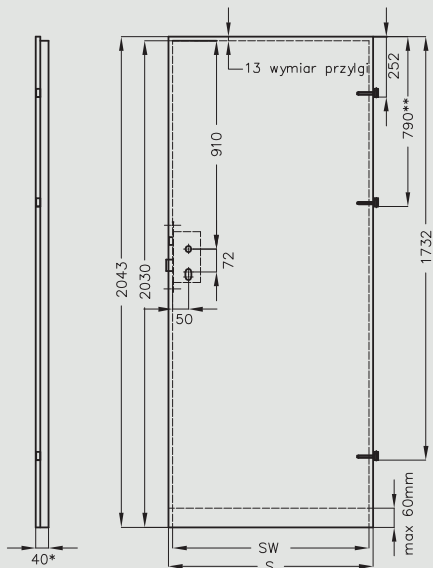

## Wymiary skrzydeł i rozmieszczenie zawiasów

Skrzydło przylgowe rozwierne

\* grubość skrzydła p.poż.: PP Enter, PP Galeria Natura = 46 mm  
\*\* jeśli występuje 3 zawias

Skrzydło przylgowe rozwierne model Standard TOP 10 kolekcje Modern TOP i Plus TOP