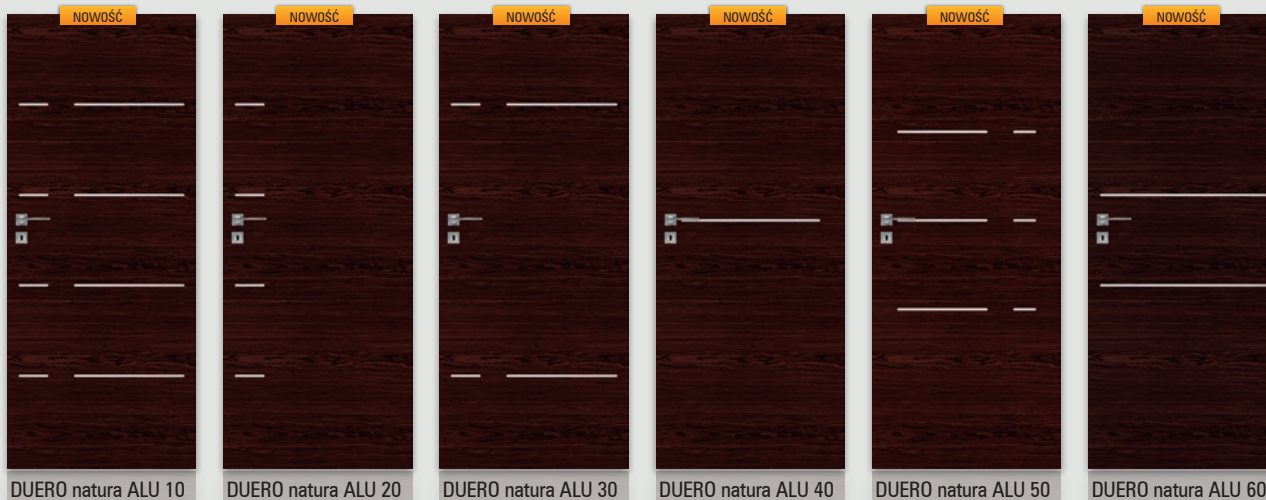

skrzydła drzwiowe wewnętrzne wewnątrzlokalowe

model	dekor	
	buk, brzoza, dąb, dąb jasny, orzech boliwijski, orzech ciemny, wenge, zebrano, orzech, heban, dąb bielony	
DUERO natura ALU 10-60	690 zł netto	848,70 zł brutto

W standardzie

- krawędź prosta
- rama z drewna iglastego
- wypełnienie płyta wiórowa otworowa
- okleina naturalna zabezpieczona lakierem UV
- wstawki aluminiowe o przekroju 8 x 2 mm
- 2 zawiasy srebrne
- zamek na klucz zwykły, blokadę łazienkową, wkładkę patentową lub zamek oszczędnościowy
- możliwość wykonania skrzydła bezprzylgowe do systemu przesuwne

Opcje bez dopłaty

- otwory pod tuleje wentylacyjne
- skrzydło z 3 zawiasami srebrnymi
- skrzydło bezprzylgowe do systemu przesuwne

Opcje za dopłatą

- skrzydła „90” i „100” .....40 zł | 49,20 zł
- podcięcie wentylacyjne .....20 zł | 24,60 zł
- drzwi dwuskrzydłowe .....cena skrzydła x 2

W DUERO Natura ALU występuje jednobarwne, jednolite, poziome usłojenie.

UWAGA: Specyfiką okleiny naturalnej jest możliwość wystąpienia różnic w usłojeniu i wybarwieniu. Różnice te nie mogą być podstawą uznania reklamacji.