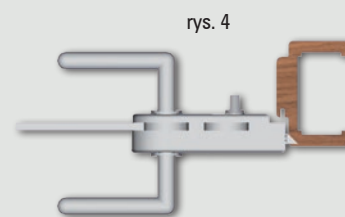

rys. 4
Aluminium i Stal nierdzewna - wybrać zamek prawy
Srebrna anoda - wybrać zamek wc lewy z gałką wewnętrzną