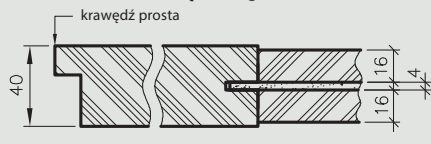

Przekrój poziomy drzwi Ena, Trevi, Verano,
Emena i Triesta (przekrój na wysokości
łączonego ramiaka)