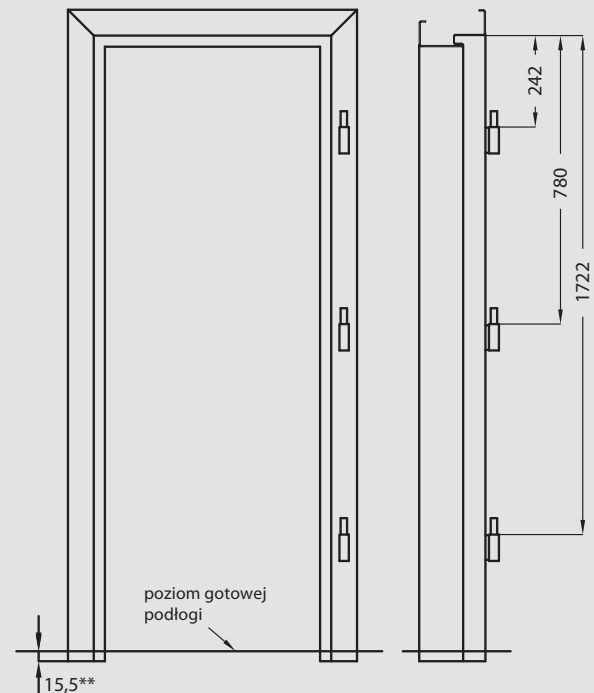

D, D* - wymagana szerokość otworu w murze
* opcjonalny sposób montażu ościeżnicy

	A	B	C	C*	D	D*
„80”	794	824	895	865	915	885
„90”	900	930	1001	971	1021	991
„100”	1000	1030	1101	1071	1121	1091

biały

miodowy

ciemny brąz