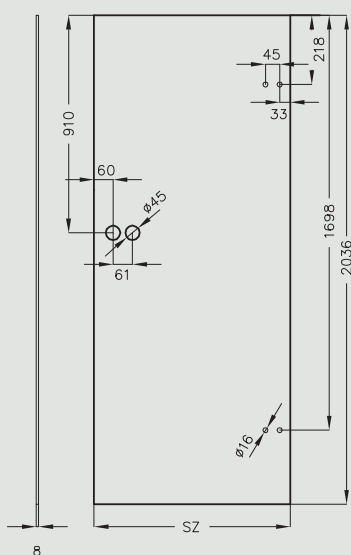

*** grubość skrzydeł Olimp EI-30 = 50 mm, EI-60 = 60 mm

Skrzydło szklane