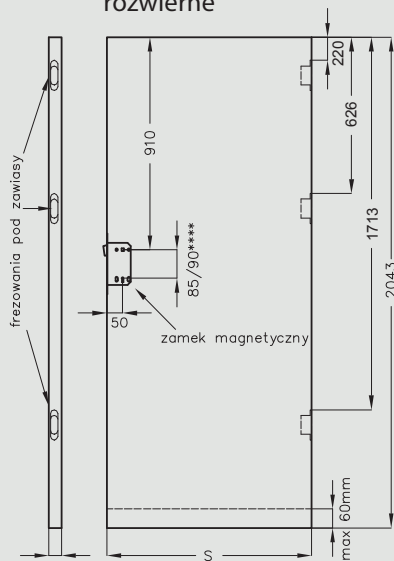

Skrzydło bezprzylgowe rozwierne