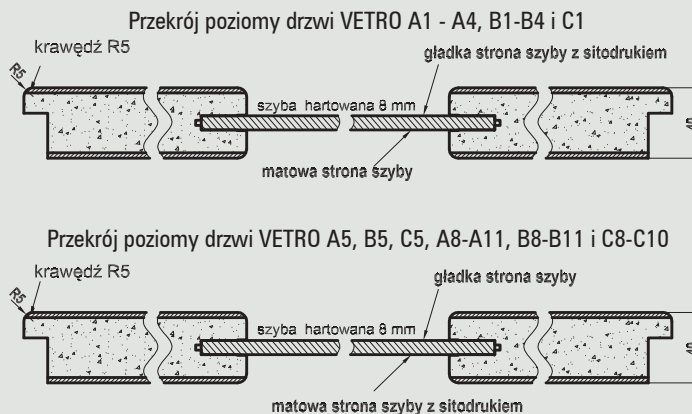

Szyby z kolekcji VETRO posiadają awers i rewers (ważne w zestawieniu obok siebie drzwi otwieranych odwrotnie). Przekroje poziome zamieszczone obok przedstawiają ułożenie szyby w wersji awers. Przy wyborze wersji rewers szyba jest obrócona o 180° wokół pionowej osi.

UWAGA: Brak możliwości skracania skrzydeł. Do skrzydeł VETRO należy stosować ościeżnice z 3 zawiasami.

VETRO C - „80”-„100” - z podcięciem spełniają wymogi wentylacyjności podcięcie wentylacyjne (C)

krawędź R5

Szerokość skrzydeł: jednoskrzydłowe „70” ÷ „100”

Informacje techniczne: ościeżnice: str. 130-135, akcesoria: str. 138-146, skrzydła drzwiowe: str. 147-154