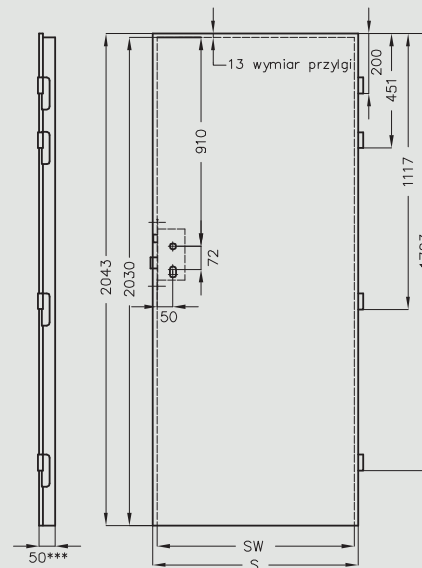

H	H1	HK	HZ
1983	1970	850	1672
2043	2030	910	1732
2110	2097	977	1799
2240	2227	1107	1929

Skrzydło przylgowe p.poż. Olimp EI-30 i EI-60