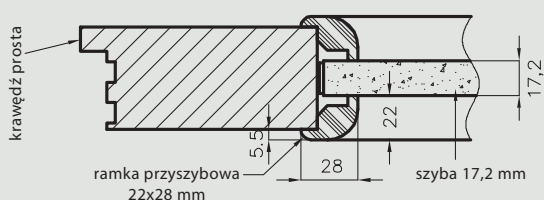

Konstrukcja skrzydeł przeciwpożarowych Olimp EI30