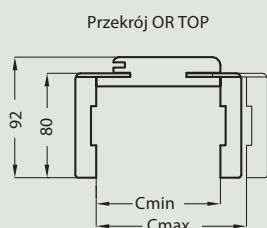

W związku z zainteresowaniem Klientów drzwiami w wymiarach niestandardowych wprowadziliśmy do oferty kolekcje Modern TOP, Plus TOP oraz model skrzydła Standard TOP 10 z ościeżnicą regulowaną TOP w 3 dodatkowych wariantach wysokości. Konstrukcja ościeżnicy jest taka sama jak ościeżnicy regulowanej TOP (różnią się tylko wysokością).

Zastosowanie

Ościeżnica regulowana TOP o zmiennych wysokościach może być zastosowana do skrzydeł przylgowych Standard TOP 10, Modern TOP, Plus TOP w trzech dodatkowych opcjach wysokości skrzydła: 1983 mm, 2110 mm i 2240 mm.

Zawartość kompletu

Belka główna (element poziomy i dwa pionowe wraz z elementami maskującymi), uszczelka drzwiowa, zestaw zawiasów, komplet elementów przeznaczonych do montażu ościeżnicy wg dołączonej instrukcji.

Ościeżnice pakowane są w opakowania kartonowe.

Wszystkie ościeżnice w 3 dodatkowych opcjach wysokości powinny być wyposażone w 3 zawiasy.

H	H1	H2	H3	H4	H5	Z3
1983	1969	1981	1991	2013	2061	1662
2110	2096	2108	2118	2140	2188	1789
2240	2226	2238	2248	2270	2318	1919

H - wysokość skrzydła
H4 - wymagana wysokość otworu w murze

D - wymagana szerokość otworu w murze

Ceny ościeżnic regulowanych TOP o zmiennych wysokościach

Grubość muru	biała mat, jesion, calvados, wiśnia ciemna, orzech, orzech satyna, wenge ryfla**, dąb złoty ryfla, orzech ciemny ryfla, dąb szary ryfla**, dąb bielony ryfla, wiąz antracyt, wiąz tabac, dąb piaskowy, wenge ciemne						akacja, kasztan, miodowy dąb			
	wysokość skrzydła 1983 i 2043		wysokość skrzydła 2110 i 2240		wysokość skrzydła 1983 i 2043		wysokość skrzydła 2110 i 2240			
	Cmin	Cmax	cena netto	cena brutto	cena netto	cena brutto	cena netto	cena brutto	cena netto	cena brutto
75	95	224 zł	275,52 zł	269 zł	330,87 zł	235 zł	289,05 zł	280 zł	344,40 zł	
95	115	233 zł	286,59 zł	280 zł	344,40 zł	245 zł	301,35 zł	292 zł	359,16 zł	
120	140	242 zł	297,66 zł	290 zł	356,70 zł	254 zł	312,42 zł	302 zł	371,46 zł	
140	160	251 zł	308,73 zł	301 zł	370,23 zł	264 zł	324,72 zł	314 zł	386,22 zł	
160	180	259 zł	318,57 zł	311 zł	382,53 zł	272 zł	334,56 zł	324 zł	398,52 zł	
180	200	269 zł	330,87 zł	323 zł	397,29 zł	282 zł	346,86 zł	336 zł	413,28 zł	
200	220	278 zł	341,94 zł	334 zł	410,82 zł	292 zł	359,16 zł	348 zł	428,04 zł	
220	240	287 zł	353,01 zł	344 zł	423,12 zł	301 zł	370,23 zł	358 zł	440,34 zł	
240	260	295 zł	362,85 zł	354 zł	435,42 zł	310 zł	381,30 zł	369 zł	453,87 zł	
260	280	303 zł	372,69 zł	364 zł	447,72 zł	318 zł	391,14 zł	379 zł	466,17 zł	
280	300	313 zł	384,99 zł	376 zł	462,48 zł	329 zł	404,67 zł	392 zł	482,16 zł	
300	320	321 zł	394,83 zł	385 zł	473,55 zł	337 zł	414,51 zł	401 zł	493,23 zł	

**dekor tylko w usłojeniu poziomym

do drzwi jednoskrzydłowych

	A	B	C	D	E
60	600	624	644	680	784
70	700	724	744	780	884
80	800	824	844	880	984
90	900	924	944	980	1084
100	1000	1024	1044	1080	1184

do drzwi dwuskrzydłowych

	A	B	C	D	E
120	1235	1259	1279	1315	1419
130	1335	1359	1379	1415	1519
140	1435	1459	1479	1515	1619
150	1535	1559	1579	1615	1719
160	1635	1659	1679	1715	1819
170	1735	1759	1779	1815	1919
180	1835	1859	1879	1915	2019
190	1935	1959	1979	2015	2119
200	2035	2059	2079	2115	2219

wymiary [mm] zgodne z Polską Normą