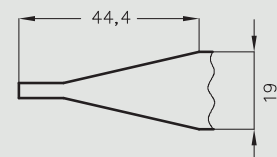

profil płyciny MDF 19 mm
(Scala B, Trevi, Piano 9-12, Elsa, Nestor)

Pozostałe informacje techniczne

1. Przy zachowaniu standardowych wymiarów skrzydeł i ościeżnic szczelina pomiędzy „gotową” podłogą, a dolną krawędzią skrzydła wynosi 8 mm. W celu zmniejszenia powyższej szczeliny należy odpowiednio skrócić ościeżnicę od dołu.

2. Uwaga! Przed zakupem i montażem stolarki budowlanej należy sprawdzić czy wybrany rodzaj stolarki jest zgodny z wymogami projektu technicznego opracowanego dla danego projektu, w szczególności zaś należy upewnić się czy konstrukcja ścian i stropów umożliwia montaż stolarki budowlanej o masie określonej w poniższej tabeli:

	Skrzydła drzwiowe			Ościeżnice		Inne wyroby	
	wewnętrzne	wejściowe	przeciwpożarowe	regulowane	proste	tunel regulowany	system przesuwny
Waga max	50 kg*	50 kg*	105 kg*	40 kg	20 kg	40 kg	20 kg

* maksymalna waga 1 skrzydła

3. Skrzydło jest pakowane w folię termokurczliwą, a krawędzie są dodatkowo zabezpieczone styropianem lub wkładkami tekturowymi.

4. Cena skrzydeł nie obejmuje klamki, sztyldów i wkładki patentowej (z wyjątkiem kolekcji SCALA A i B w wersji przylgowej i bezprzylgowej rozwiernej w klejnie DRE-Cell i folii 3D, w której klamka oraz sztyld jest gratis).

5. Istnieje możliwość zakupu drzwi i ościeżnic CENTRA (bez nawierceń na zamek i zawiasy - opcja niedostępna dla drzwi p.poż., ENTER/SOLID oraz szklanych) w cenie podobnego produktu z okuciami i nawierceniami. Ościeżnice CENTRA posiadają uszczelki. Komplet nie zawiera okuć.