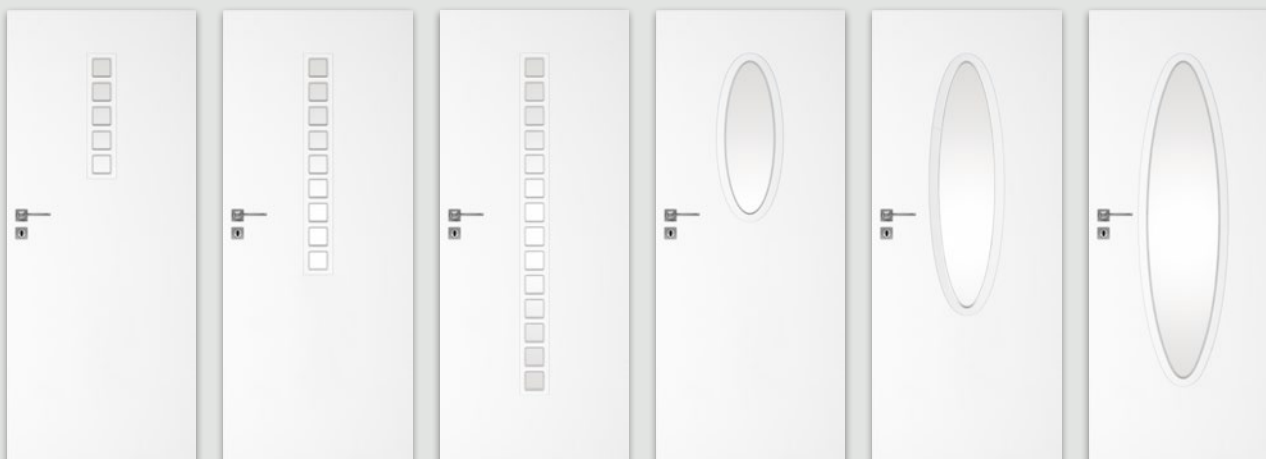

skrzydła drzwiowe wewnętrzne wewnątrzlokalowe

biała mat

model	dekor DRE-Cell	
	biała mat	
BLANCO TOP 10, 80	330 zł netto	405,90 zł brutto
BLANCO TOP 20	370 zł netto	455,10 zł brutto
BLANCO TOP 30-40	390 zł netto	479,70 zł brutto
BLANCO TOP 50	490 zł netto	602,70 zł brutto
BLANCO TOP 60, 100	550 zł netto	676,50 zł brutto
BLANCO TOP 70	386 zł netto	474,78 zł brutto
BLANCO TOP 90	510 zł netto	627,30 zł brutto

BLANCO TOP 10

BLANCO TOP 20

BLANCO TOP 30

BLANCO TOP 40

BLANCO TOP 50

BLANCO TOP 60

W standardzie

- rama z drewna iglastego
- ramka przyszybowa płaska
- wypełnienie „plaster miodu”
- okleina DRE-Cell biała mat
- zamek na klucz zwykły, blokadę łazienkową, wkładkę patentową lub zamek oszczędnościowy
- szyba KORA BIAŁA gr. 4 mm

Skrzydło przyłgowe

- krawędź prosta
- 2 zawiasy srebrne
- zamek zasuwkowy