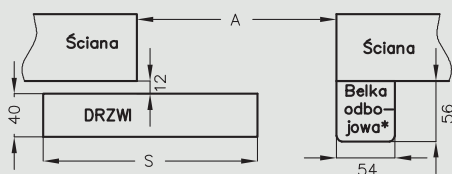

System przesuwny DRE, stosowany jest jako drzwi wewnętrzne, bezprzylgowe, jedno lub dwuskrzydłowe, w dekorach DRE-Cell, folii 3D oraz Natura przedstawionych w katalogu, z wyjątkiem kolekcji: **ENTER, ENTER natura, SOLID, VETRO C i F, szklane GALLA, LACK, ASCADA, SINCO, drzwi przeciwpożarowe.**

Komplet systemu przesuwnego (naściennego) zawiera:

- belkę odbojową, prowadnicę (LEON SN 150, 180, 200) z okuciami, listwę dystansową oraz maskownicę. W systemie montowanym na tunelu regulowanym w komplecie znajdują się 2 dodatkowe listwy dystansowe gr. 16 mm. W przypadku systemu z zastosowaniem zamka hakowego w belce odbojowej wyfrezowane jest gniazdo pod zaczep.
- Skrzydło drzwiowe przesuwne DRE o wymiarach:
  Drzwi pojedyncze: „60”, „70”, „80”, „90”, „100”
  Drzwi podwójne: „120”, „140”, „160”, „180”, „200”

Oferujemy:

NS - system montowany bezpośrednio na ścianę

NT - system montowany z użyciem tunelu regulowanego

NS - przekrój poziomy