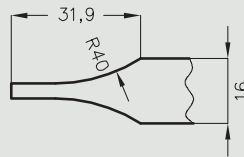

profil płyciny MDF 19 mm  
(Scala B, Trevi, Piano 9-12, Elsa, Nestor)