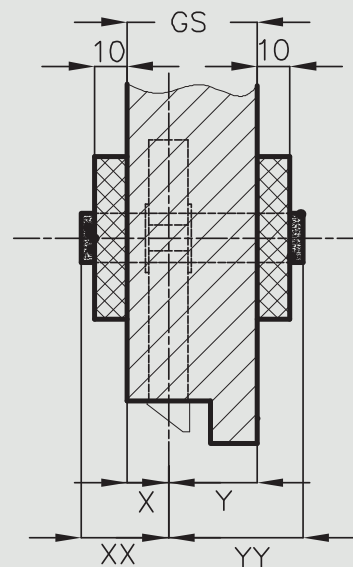

## Grubość skrzydeł i dobór wkładki patentowej

Rodzaj drzwi	Grubość skrzydła (GS)	rozmiar wkładki do drzwi przylgowych	
		proporcja w skrzydle (X/Y)	Wymiar zalecany* (XX/YY)
P.POŻ. PP Enter, PP Galeria Natura	46 mm	14/32	25/45
P.POŻ. Olimp EI30	50 mm	25/25	36/36
P.POŻ. Olimp EI60	60 mm	35/25	46/36
Scala, Trevi, Piano, Premium, Fosca, Ena, Triesta, Emena, Verano, Elsa, Nestor, Auri, Dova, Sinco	zamek umieszczony w ramiaku pionowym o grubości 40 mm	14/26	26/36; 25/40 lub 26/41
Galla	szkło hartowane 8 mm		21/26
Pozostałe modele	40 mm	14/26	26/36; 25/40 lub 26/41